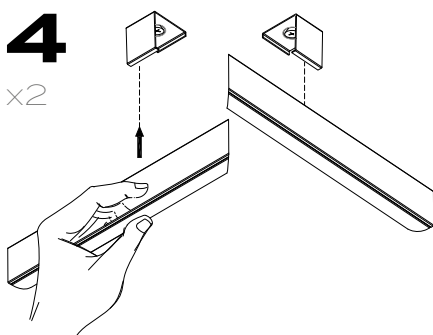

LED CORNER CONNECTORS

ADVANTAGES

- > PREFABRICATED 90° CORNER CONNECTORS
 - > NO MITRE SAWING NECESSARY
 - > EASY MOUNTING
 - > SUITABLE FOR INSIDE AND OUTSIDE CORNERS
 - > BRACKETS INCLUDED
-

VORTEILE

- > VORGEFERTIGTE 90° ECKVERBINDER
 - > KEIN GEHRUNGSSÄGEN NOTWENDIG
 - > EINFACHE MONTAGE
 - > FÜR INNEN- UND AUSSENECKEN EINSETZBAR
 - > HALTERUNGEN INKLUSIVE
-

ADVANTAGES

- > CONNECTEURS D'ANGLE À 90° PRÉFABRIQUÉS
- > PAS DE SCIAGE EN ONGLET NÉCESSAIRE
- > MONTAGE FACILE
- > CONVIENT AUX ANGLES INTÉRIEURS ET EXTÉRIEURS
- > ENTRE PARENTHÈSES

1

x2

2

x2

3

x2

4

x2

5

x2

6

x2

98957

98957 CORNER PROFILE 2