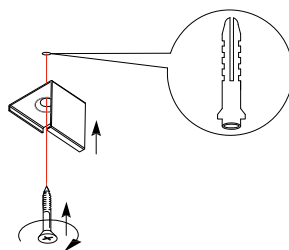

LED CORNER CONNECTORS

ADVANTAGES

- > PREFABRICATED 90° CORNER CONNECTORS
 - > NO MITRE SAWING NECESSARY
 - > EASY MOUNTING
 - > SUITABLE FOR INSIDE AND OUTSIDE CORNERS
 - > BRACKETS INCLUDED
-

VORTEILE

- > VORGEFERTIGTE 90° ECKVERBINDER
 - > KEIN GEHRUNGSSÄGEN NOTWENDIG
 - > EINFACHE MONTAGE
 - > FÜR INNEN- UND AUSSENECKEN EINSETZBAR
 - > HALTERUNGEN INKLUSIVE
-

ADVANTAGES

- > CONNECTEURS D'ANGLE À 90° PRÉFABRIQUÉS
- > PAS DE SCIAGE EN ONGLET NÉCESSAIRE
- > MONTAGE FACILE
- > CONVIENT AUX ANGLES INTÉRIEURS ET EXTÉRIEURS
- > ENTRE PARENTHÈSES

1

x2

2

x2

3

x2

4

x2

5

x2

6

x2

98957

98957 CORNER PROFILE 2