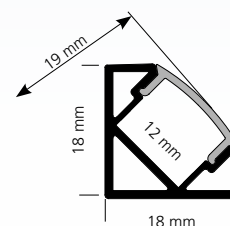

98954

98955

98956

98954 CORNER PROFILE 2

accessory; aluminium, aluminium / plastic, white
Zubehör; Alu, alu / Kunststoff, weiss
accessoire; aluminium, aluminium / plastique, blanc

L 1000, B 18, H 18

9 002759 989545

98955 CORNER PROFILE 2

accessory; aluminium, aluminium / plastic, white
Zubehör; Alu, alu / Kunststoff, weiss
accessoire; aluminium, aluminium / plastique, blanc

L 2000, B 18, H 18

9 002759 989552

98956 CORNER PROFILE 2

accessory; aluminium, aluminium
Zubehör; Alu, alu
accessoire; aluminium, aluminium

L 110

9 002759 989569

CORNER PROFILES

incl. end caps & mounting clips

PROFILE CROSS-SECTION /
Profilquerschnitt / section de profil

98954 98956
98955 98957

98957

98957 CORNER PROFILE 2

accessory; aluminium, aluminium
Zubehör; Alu, alu
accessoire; aluminium, aluminium

L 110