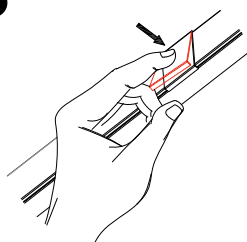

LED CORNER CONNECTORS

ADVANTAGES

1. > PREFABRICATED 90° CORNER CONNECTORS
   - > NO MITRE SAWING NECESSARY
   - > EASY MOUNTING
   - > SUITABLE FOR INSIDE AND OUTSIDE CORNERS
   - > BRACKETS INCLUDED
2. ---

VORTEILE

1. > VORGEFERTIGTE 90° ECKVERBINDER
   - > KEIN GEHRUNGSSÄGEN NOTWENDIG
   - > EINFACHE MONTAGE
   - > FÜR INNEN- UND AUSSENECKEN EINSETZBAR
   - > HALTERUNGEN INKLUSIVE
2. ---

ADVANTAGES

- > CONNECTEURS D'ANGLE À 90° PRÉFABRIQUÉS
- > PAS DE SCIAGE EN ONGLET NÉCESSAIRE
- > MONTAGE FACILE
- > CONVIENT AUX ANGLES INTÉRIEURS ET EXTÉRIEURS
- > ENTRE PARENTHÈSES

1

x2

2

x2

3

x2

4

x2

5

x2

6

x2