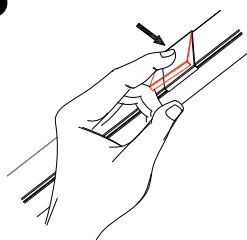

## ADVANTAGES

- > CONNECTEURS D'ANGLE À 90° PRÉFABRIQUÉS
- > PAS DE SCIAGE EN ONGLET NÉCESSAIRE
- > MONTAGE FACILE
- > CONVIENT AUX ANGLES INTÉRIEURS ET EXTÉRIEURS
- > ENTRE PARENTHÈSES

**1**

x2

**2**

x2

**3**

x2

**4**

x2

**5**

x2

**6**

x2

98953

**98953 CORNER PROFILE 1**

accessory; aluminium, anodised black  
Zubehör; Alu, schwarz eloxiert  
accessoire; aluminium, noir anodisé

L 110

9 002759 989538

**PROFILE CROSS-SECTION /**  
Profilquerschnitt / section de profil