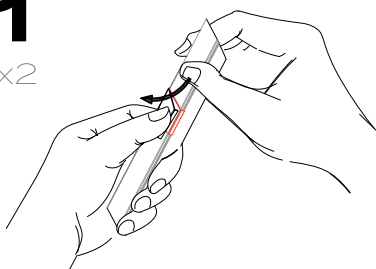

## VORTEILE

- > VORGEFERTIGTE 90° ECKVERBINDER
  - > KEIN GEHRUNGSSÄGEN NOTWENDIG
  - > EINFACHE MONTAGE
  - > FÜR INNEN- UND AUSSENECKEN EINSETZBAR
  - > HALTERUNGEN INKLUSIVE
- 

## ADVANTAGES

- > CONNECTEURS D'ANGLE À 90° PRÉFABRIQUÉS
- > PAS DE SCIAGE EN ONGLET NÉCESSAIRE
- > MONTAGE FACILE
- > CONVIENT AUX ANGLES INTÉRIEURS ET EXTÉRIEURS
- > ENTRE PARENTHÈSES

**1**

x2

**2**

x2

**3**