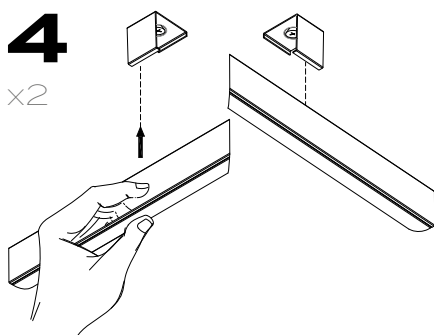

LED CORNER CONNECTORS

ADVANTAGES

- > PREFABRICATED 90° CORNER CONNECTORS
- > NO MITRE SAWING NECESSARY
- > EASY MOUNTING
- > SUITABLE FOR INSIDE AND OUTSIDE CORNERS
- > BRACKETS INCLUDED

VORTEILE

- > VORGEFERTIGTE 90° ECKVERBINDER
- > KEIN GEHRUNGSSÄGEN NOTWENDIG
- > EINFACHE MONTAGE
- > FÜR INNEN- UND AUSSENECKEN EINSETZBAR
- > HALTERUNGEN INKLUSIVE

ADVANTAGES

- > CONNECTEURS D'ANGLE À 90° PRÉFABRIQUÉS
- > PAS DE SCIAGE EN ONGLET NÉCESSAIRE
- > MONTAGE FACILE
- > CONVIENT AUX ANGLES INTÉRIEURS ET EXTÉRIEURS
- > ENTRE PARENTHÈSES

1

x2

2

x2

3

x2

4

x2

5

x2

6

x2

98948

98948 CORNER PROFILE 1