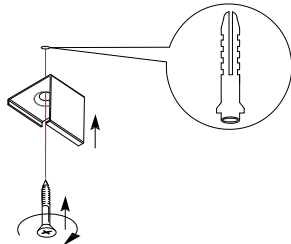

LED CORNER CONNECTORS

ADVANTAGES

- > PREFABRICATED 90° CORNER CONNECTORS
- > NO MITRE SAWING NECESSARY
- > EASY MOUNTING
- > SUITABLE FOR INSIDE AND OUTSIDE CORNERS
- > BRACKETS INCLUDED

VORTEILE

- > VORGEFERTIGTE 90° ECKVERBINDER
- > KEIN GEHRUNGSSÄGEN NOTWENDIG
- > EINFACHE MONTAGE
- > FÜR INNEN- UND AUSSENECKEN EINSETZBAR
- > HALTERUNGEN INKLUSIVE

ADVANTAGES

- > CONNECTEURS D'ANGLE À 90° PRÉFABRIQUÉS
- > PAS DE SCIAGE EN ONGLET NÉCESSAIRE
- > MONTAGE FACILE
- > CONVIENT AUX ANGLES INTÉRIEURS ET EXTÉRIEURS
- > ENTRE PARENTHÈSES

1

x2

2

x2

3

x2

4

x2

5

x2

6

x2

98948

98948 CORNER PROFILE 1