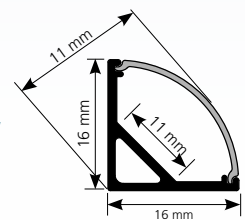

98945
98946

98945

98946

98947

98945 CORNER PROFILE 1

accessory; aluminium, white / plastic, white
Zubehör; Alu, weiss / Kunststoff, weiss
accessoire; aluminium, blanc / plastique, blanc

L 1000, H 16

9 002759 989453

98946 CORNER PROFILE 1

accessory; aluminium, white / plastic, white
Zubehör; Alu, weiss / Kunststoff, weiss
accessoire; aluminium, blanc / plastique, blanc

L 2000, H 16

9 002759 989460

98947 CORNER PROFILE 1

accessory; aluminium, white
Zubehör; Alu, weiss
accessoire; aluminium, blanc

L 110

9 002759 989477

PROFILE CROSS-SECTION /
Profilquerschnitt / section de profil

98945 98947
98946 98948

CORNER PROFILES

incl. end caps & mounting clips