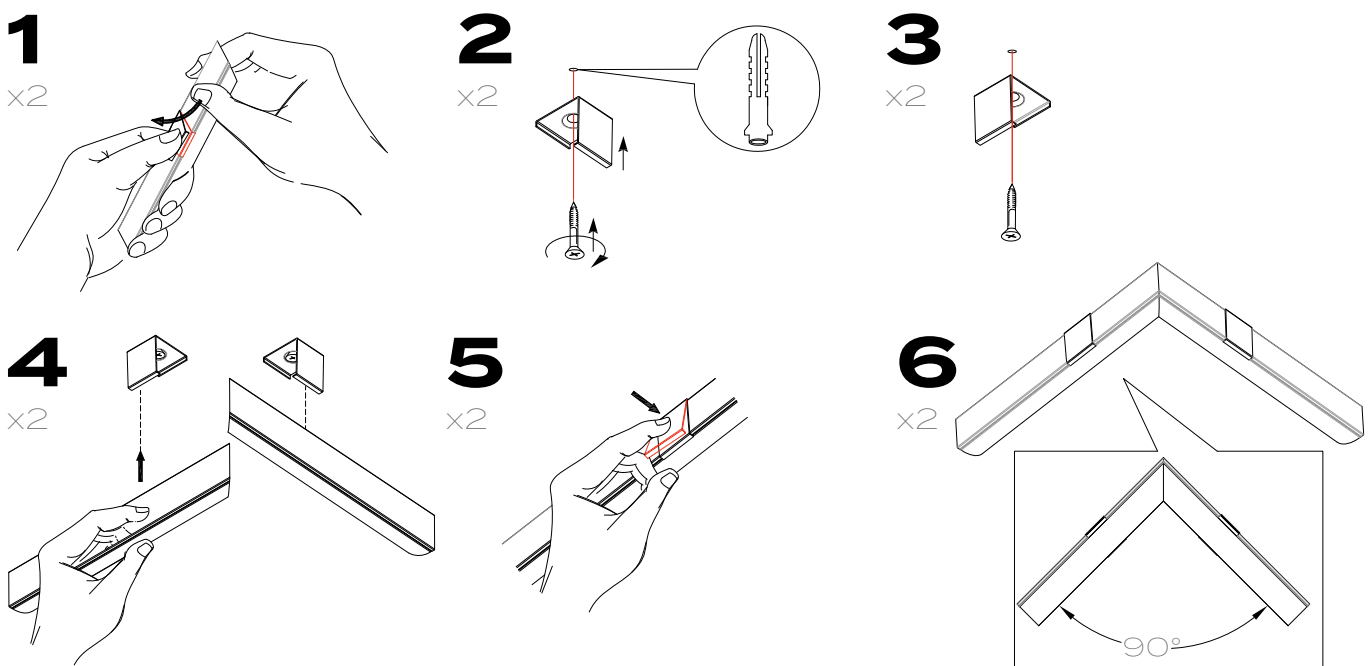

LED CORNER CONNECTORS

ADVANTAGES

- > PREFABRICATED 90° CORNER CONNECTORS
 - > NO MITRE SAWING NECESSARY
 - > EASY MOUNTING
 - > SUITABLE FOR INSIDE AND OUTSIDE CORNERS
 - > BRACKETS INCLUDED
-

VORTEILE

- > VORGEFERTIGTE 90° ECKVERBINDER
 - > KEIN GEHRUNGSSÄGEN NOTWENDIG
 - > EINFACHE MONTAGE
 - > FÜR INNEN- UND AUSSENECKEN EINSETZBAR
 - > HALTERUNGEN INKLUSIVE
-

ADVANTAGES

- > CONNECTEURS D'ANGLE À 90° PRÉFABRIQUÉS
- > PAS DE SCIAGE EN ONGLET NÉCESSAIRE
- > MONTAGE FACILE
- > CONVIENT AUX ANGLES INTÉRIEURS ET EXTÉRIEURS
- > ENTRE PARENTHÈSES

98944

98944 CORNER PROFILE 1