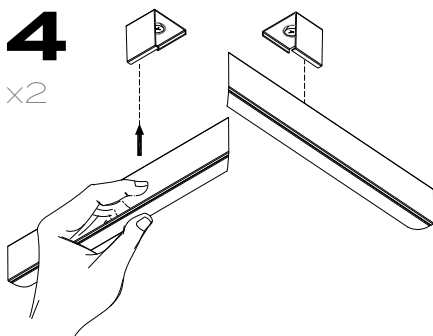

LED CORNER CONNECTORS

ADVANTAGES

1. > PREFABRICATED 90° CORNER CONNECTORS
   - > NO MITRE SAWING NECESSARY
   - > EASY MOUNTING
   - > SUITABLE FOR INSIDE AND OUTSIDE CORNERS
   - > BRACKETS INCLUDED
2. ---

VORTEILE

1. > VORGEFERTIGTE 90° ECKVERBINDER
   - > KEIN GEHRUNGSSÄGEN NOTWENDIG
   - > EINFACHE MONTAGE
   - > FÜR INNEN- UND AUSSENECKEN EINSETZBAR
   - > HALTERUNGEN INKLUSIVE
2. ---

ADVANTAGES

- > CONNECTEURS D'ANGLE À 90° PRÉFABRIQUÉS
- > PAS DE SCIAGE EN ONGLET NÉCESSAIRE
- > MONTAGE FACILE
- > CONVIENT AUX ANGLES INTÉRIEURS ET EXTÉRIEURS
- > ENTRE PARENTHÈSES

1

x2

2

x2

3

x2

4

x2

5

x2

6

x2