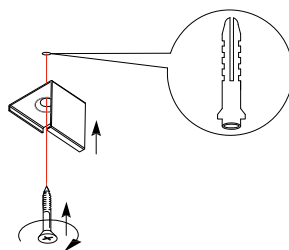

LED CORNER CONNECTORS

ADVANTAGES

- > PREFABRICATED 90° CORNER CONNECTORS
 - > NO MITRE SAWING NECESSARY
 - > EASY MOUNTING
 - > SUITABLE FOR INSIDE AND OUTSIDE CORNERS
 - > BRACKETS INCLUDED
-

VORTEILE

- > VORGEFERTIGTE 90° ECKVERBINDER
 - > KEIN GEHRUNGSSÄGEN NOTWENDIG
 - > EINFACHE MONTAGE
 - > FÜR INNEN- UND AUSSENECKEN EINSETZBAR
 - > HALTERUNGEN INKLUSIVE
-

ADVANTAGES

- > CONNECTEURS D'ANGLE À 90° PRÉFABRIQUÉS
- > PAS DE SCIAGE EN ONGLET NÉCESSAIRE
- > MONTAGE FACILE
- > CONVIENT AUX ANGLES INTÉRIEURS ET EXTÉRIEURS
- > ENTRE PARENTHÈSES

1

x2

2

x2

3

x2

4

x2

5

x2

6

x2

98927 SURFACE PROFILE 2

accessory; aluminium, black / plastic, white
 Zubehör; Alu, schwarz / Kunststoff, weiss
 accessoire; aluminium, noir / plastique, blanc