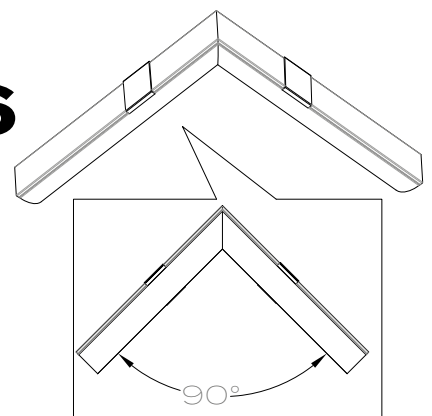

ADVANTAGES

- > CONNECTEURS D'ANGLE À 90° PRÉFABRIQUÉS
- > PAS DE SCIAGE EN ONGLET NÉCESSAIRE
- > MONTAGE FACILE
- > CONVIENT AUX ANGLES INTÉRIEURS ET EXTÉRIEURS
- > ENTRE PARENTHÈSES

1

x2

2

x2

3

x2

4

x2

5

x2

6

x2

98927 SURFACE PROFILE 2

accessory; aluminium, black / plastic, white
 Zubehör; Alu, schwarz / Kunststoff, weiss
 accessoire; aluminium, noir / plastique, blanc

L 1000, B 17, H 16

98928 SURFACE PROFILE 2

accessory; aluminium, black / plastic, white
 Zubehör; Alu, schwarz / Kunststoff, weiss
 accessoire; aluminium, noir / plastique, blanc

L 2000, B 17, H 16

98929 SURFACE PROFILE 2