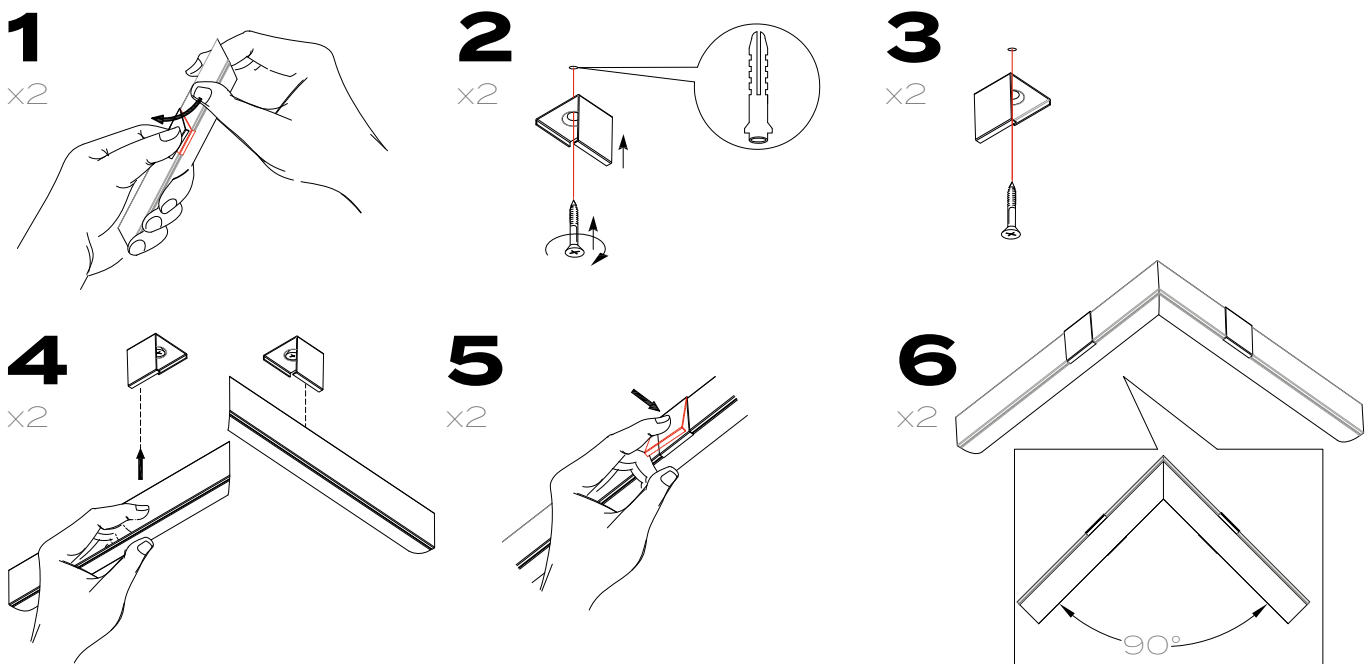

## ADVANTAGES

- > PREFABRICATED 90° CORNER CONNECTORS
- > NO MITRE SAWING NECESSARY
- > EASY MOUNTING
- > SUITABLE FOR INSIDE AND OUTSIDE CORNERS
- > BRACKETS INCLUDED

## VORTEILE

- > VORGEFERTIGTE 90° ECKVERBINDER
- > KEIN GEHRUNGSSÄGEN NOTWENDIG
- > EINFACHE MONTAGE
- > FÜR INNEN- UND AUSSENECKEN EINSETZBAR
- > HALTERUNGEN INKLUSIVE

## ADVANTAGES

- > CONNECTEURS D'ANGLE À 90° PRÉFABRIQUÉS
- > PAS DE SCIAGE EN ONGLET NÉCESSAIRE
- > MONTAGE FACILE
- > CONVIENT AUX ANGLES INTÉRIEURS ET EXTÉRIEURS
- > ENTRE PARENTHÈSES

**INCLUDED IN DELIVERY /**  
im Lieferumfang enthalten /  
inclus dans la livraison