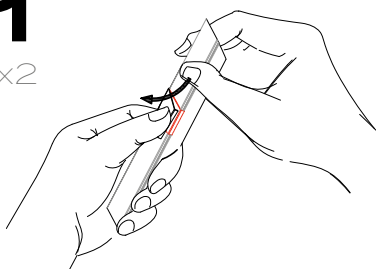

ADVANTAGES

- > INSTALLATION SIMPLE ET RAPIDE
- > DIFFÉRENTES FORMES ET TAILLES
- > VARIÉTÉ DE COULEURS
- > LES PROFILS DONNENT AUX BANDES LED UN DESIGN PLUS ÉLÉGANT
- > PROTECTION CONTRE LES CONTRAINTES MÉCANIQUES DES BANDES LED

LED CORNER CONNECTORS

ADVANTAGES

- > PREFABRICATED 90° CORNER CONNECTORS
 - > NO MITRE SAWING NECESSARY
 - > EASY MOUNTING
 - > SUITABLE FOR INSIDE AND OUTSIDE CORNERS
 - > BRACKETS INCLUDED
-

VORTEILE

- > VORGEFERTIGTE 90° ECKVERBINDER
 - > KEIN GEHRUNGSSÄGEN NOTWENDIG
 - > EINFACHE MONTAGE
 - > FÜR INNEN- UND AUSSENECKEN EINSETZBAR
 - > HALTERUNGEN INKLUSIVE
-

ADVANTAGES

- > CONNECTEURS D'ANGLE À 90° PRÉFABRIQUÉS
- > PAS DE SCIAGE EN ONGLET NÉCESSAIRE
- > MONTAGE FACILE
- > CONVIENT AUX ANGLES INTÉRIEURS ET EXTÉRIEURS
- > ENTRE PARENTHÈSES

1

x2

2

x2

3

x2