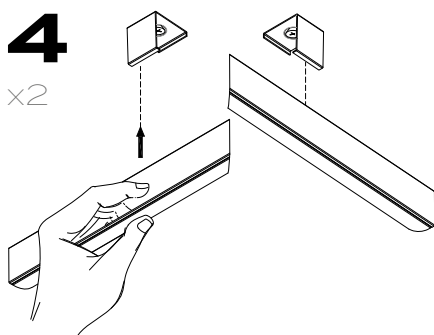

LED CORNER CONNECTORS

ADVANTAGES

1. > PREFABRICATED 90° CORNER CONNECTORS
   - > NO MITRE SAWING NECESSARY
   - > EASY MOUNTING
   - > SUITABLE FOR INSIDE AND OUTSIDE CORNERS
   - > BRACKETS INCLUDED
2. ---

VORTEILE

1. > VORGEFERTIGTE 90° ECKVERBINDER
   - > KEIN GEHRUNGSSÄGEN NOTWENDIG
   - > EINFACHE MONTAGE
   - > FÜR INNEN- UND AUSSENECKEN EINSETZBAR
   - > HALTERUNGEN INKLUSIVE
2. ---

ADVANTAGES

- > CONNECTEURS D'ANGLE À 90° PRÉFABRIQUÉS
- > PAS DE SCIAGE EN ONGLET NÉCESSAIRE
- > MONTAGE FACILE
- > CONVIENT AUX ANGLES INTÉRIEURS ET EXTÉRIEURS
- > ENTRE PARENTHÈSES

1

x2

2

x2

3

x2

4

x2

5

x2

6

x2