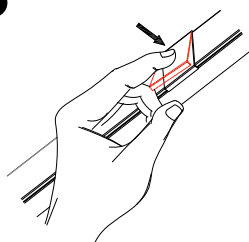

LED CORNER CONNECTORS

ADVANTAGES

1. > PREFABRICATED 90° CORNER CONNECTORS
   - > NO MITRE SAWING NECESSARY
   - > EASY MOUNTING
   - > SUITABLE FOR INSIDE AND OUTSIDE CORNERS
   - > BRACKETS INCLUDED
2. ---

VORTEILE

1. > VORGEFERTIGTE 90° ECKVERBINDER
   - > KEIN GEHRUNGSSÄGEN NOTWENDIG
   - > EINFACHE MONTAGE
   - > FÜR INNEN- UND AUSSENECKEN EINSETZBAR
   - > HALTERUNGEN INKLUSIVE
2. ---

ADVANTAGES

- > CONNECTEURS D'ANGLE À 90° PRÉFABRIQUÉS
- > PAS DE SCIAGE EN ONGLET NÉCESSAIRE
- > MONTAGE FACILE
- > CONVIENT AUX ANGLES INTÉRIEURS ET EXTÉRIEURS
- > ENTRE PARENTHÈSES

1

x2

2

x2

3

x2

4

x2

5

x2

6

x2