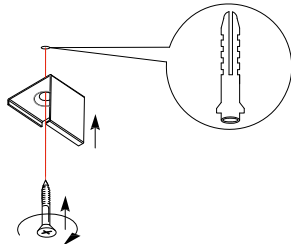

LED CORNER CONNECTORS

ADVANTAGES

- > PREFABRICATED 90° CORNER CONNECTORS
 - > NO MITRE SAWING NECESSARY
 - > EASY MOUNTING
 - > SUITABLE FOR INSIDE AND OUTSIDE CORNERS
 - > BRACKETS INCLUDED
-

VORTEILE

- > VORGEFERTIGTE 90° ECKVERBINDER
 - > KEIN GEHRUNGSSÄGEN NOTWENDIG
 - > EINFACHE MONTAGE
 - > FÜR INNEN- UND AUSSENECKEN EINSETZBAR
 - > HALTERUNGEN INKLUSIVE
-

ADVANTAGES

- > CONNECTEURS D'ANGLE À 90° PRÉFABRIQUÉS
- > PAS DE SCIAGE EN ONGLET NÉCESSAIRE
- > MONTAGE FACILE
- > CONVIENT AUX ANGLES INTÉRIEURS ET EXTÉRIEURS
- > ENTRE PARENTHÈSES

1

x2

2

x2

3

x2