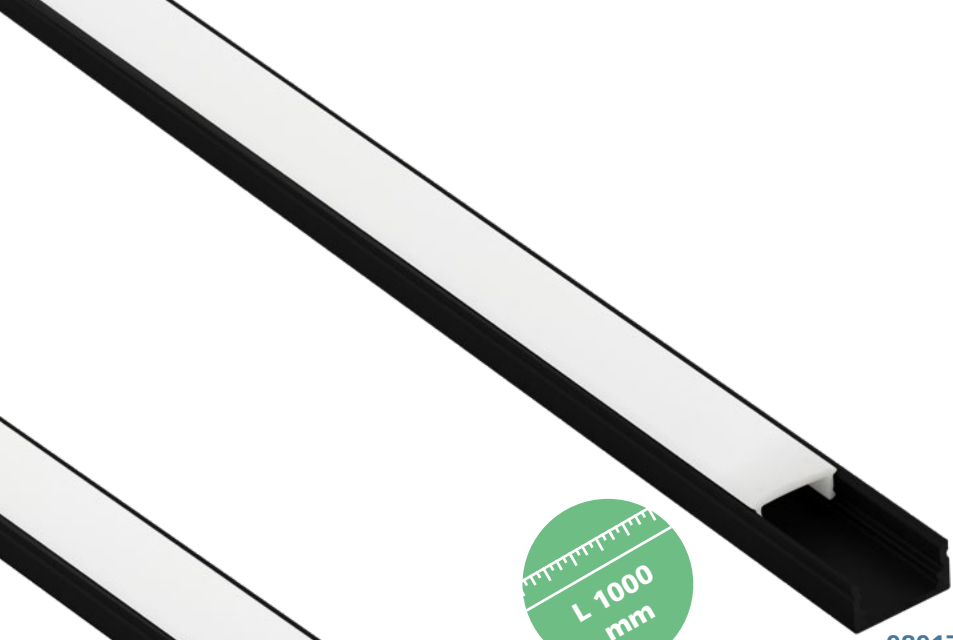

INCLUDED IN DELIVERY /

im Lieferumfang enthalten /
inclus dans la livraison

98917
98918

98921
98922

L 1000
mm

98917