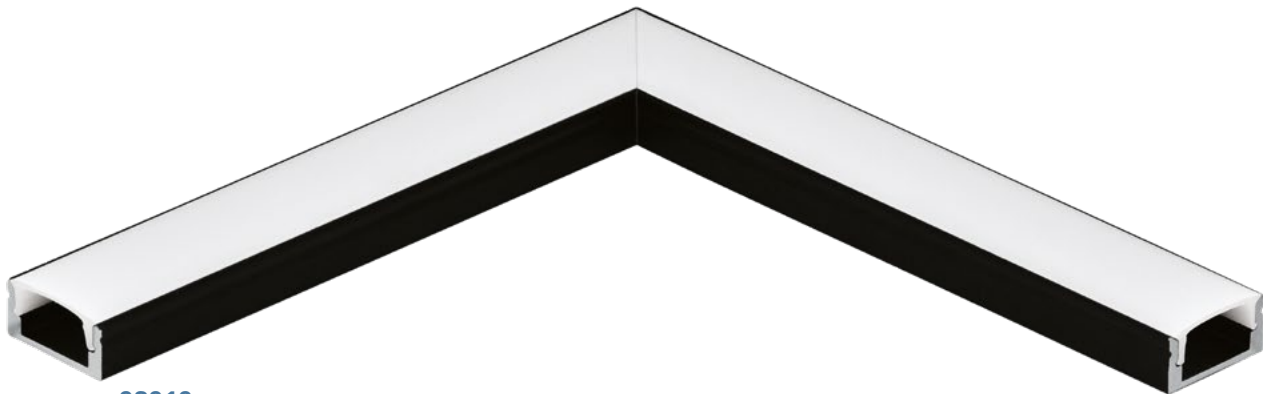

LED CORNER CONNECTORS

ADVANTAGES

- > PREFABRICATED 90° CORNER CONNECTORS
 - > NO MITRE SAWING NECESSARY
 - > EASY MOUNTING
 - > SUITABLE FOR INSIDE AND OUTSIDE CORNERS
 - > BRACKETS INCLUDED
-

VORTEILE

- > VORGEFERTIGTE 90° ECKVERBINDER
 - > KEIN GEHRUNGSSÄGEN NOTWENDIG
 - > EINFACHE MONTAGE
 - > FÜR INNEN- UND AUSSENECKEN EINSETZBAR
 - > HALTERUNGEN INKLUSIVE
-

98917
98918

98921
98922

L 1000
mm

98917

L 2000
mm

98918

98919

98917 SURFACE PROFILE 1