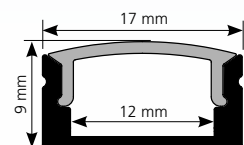

98917
98918

98921
98922

L 1000
mm

98917

L 2000
mm

98918

98919

98917 SURFACE PROFILE 1

accessory; aluminium, black / plastic, white
Zubehör; Alu, schwarz / Kunststoff, weiss
accessoire; aluminium, noir / plastique, blanc

L 1000, B 17, H 9

9 002759 989170

98918 SURFACE PROFILE 1

accessory; aluminium, black / plastic, white
Zubehör; Alu, schwarz / Kunststoff, weiss
accessoire; aluminium, noir / plastique, blanc

L 2000, B 17, H 9

9 002759 989187

98919 SURFACE PROFILE 1

accessory; aluminium, anodised black
Zubehör; Alu, schwarz eloxiert
accessoire; aluminium, noir anodisé

L 110

9 002759 989194

SURFACE PROFILES

incl. end caps & mounting clips