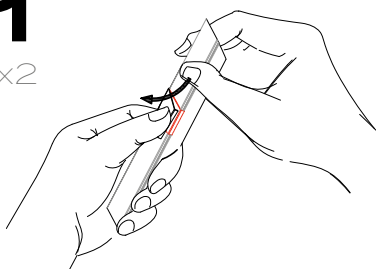

ADVANTAGES

- > INSTALLATION SIMPLE ET RAPIDE
- > DIFFÉRENTES FORMES ET TAILLES
- > VARIÉTÉ DE COULEURS
- > LES PROFILS DONNENT AUX BANDES LED UN DESIGN PLUS ÉLÉGANT
- > PROTECTION CONTRE LES CONTRAINTES MÉCANIQUES DES BANDES LED

LED CORNER CONNECTORS

ADVANTAGES

- > PREFABRICATED 90° CORNER CONNECTORS
- > NO MITRE SAWING NECESSARY
- > EASY MOUNTING
- > SUITABLE FOR INSIDE AND OUTSIDE CORNERS
- > BRACKETS INCLUDED

VORTEILE

- > VORGEFERTIGTE 90° ECKVERBINDER
- > KEIN GEHRUNGSSÄGEN NOTWENDIG
- > EINFACHE MONTAGE
- > FÜR INNEN- UND AUSSENECKEN EINSETZBAR
- > HALTERUNGEN INKLUSIVE

ADVANTAGES

- > CONNECTEURS D'ANGLE À 90° PRÉFABRIQUÉS
- > PAS DE SCIAGE EN ONGLET NÉCESSAIRE
- > MONTAGE FACILE
- > CONVIENT AUX ANGLES INTÉRIEURS ET EXTÉRIEURS
- > ENTRE PARENTHÈSES

1

x2

2

x2

3

x2