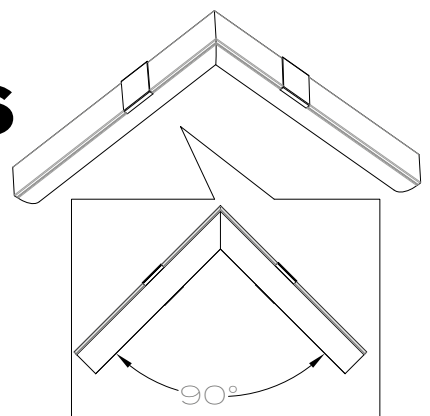

ADVANTAGES

- > CONNECTEURS D'ANGLE À 90° PRÉFABRIQUÉS
- > PAS DE SCIAGE EN ONGLET NÉCESSAIRE
- > MONTAGE FACILE
- > CONVIENT AUX ANGLES INTÉRIEURS ET EXTÉRIEURS
- > ENTRE PARENTHÈSES

1

x2

2

x2

3

x2

4

x2

5

x2

6

x2

98914

L 1000
mm

98915

L 2000
mm

98916

98914 SURFACE PROFILE 1

accessory; aluminium, white / plastic, white
Zubehör; Alu, weiss / Kunststoff, weiss
accessoire; aluminium, blanc / plastique, blanc

L 1000, B 17, H 9

9 002759 989149