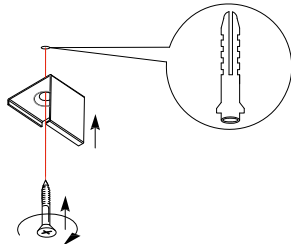

LED CORNER CONNECTORS

ADVANTAGES

- > PREFABRICATED 90° CORNER CONNECTORS
- > NO MITRE SAWING NECESSARY
- > EASY MOUNTING
- > SUITABLE FOR INSIDE AND OUTSIDE CORNERS
- > BRACKETS INCLUDED

VORTEILE

- > VORGEFERTIGTE 90° ECKVERBINDER
- > KEIN GEHRUNGSSÄGEN NOTWENDIG
- > EINFACHE MONTAGE
- > FÜR INNEN- UND AUSSENECKEN EINSETZBAR
- > HALTERUNGEN INKLUSIVE

ADVANTAGES

- > CONNECTEURS D'ANGLE À 90° PRÉFABRIQUÉS
- > PAS DE SCIAGE EN ONGLET NÉCESSAIRE
- > MONTAGE FACILE
- > CONVIENT AUX ANGLES INTÉRIEURS ET EXTÉRIEURS
- > ENTRE PARENTHÈSES

1

x2

2

x2

3

x2

4

x2

5

x2

6

x2

98914

L 1000
mm