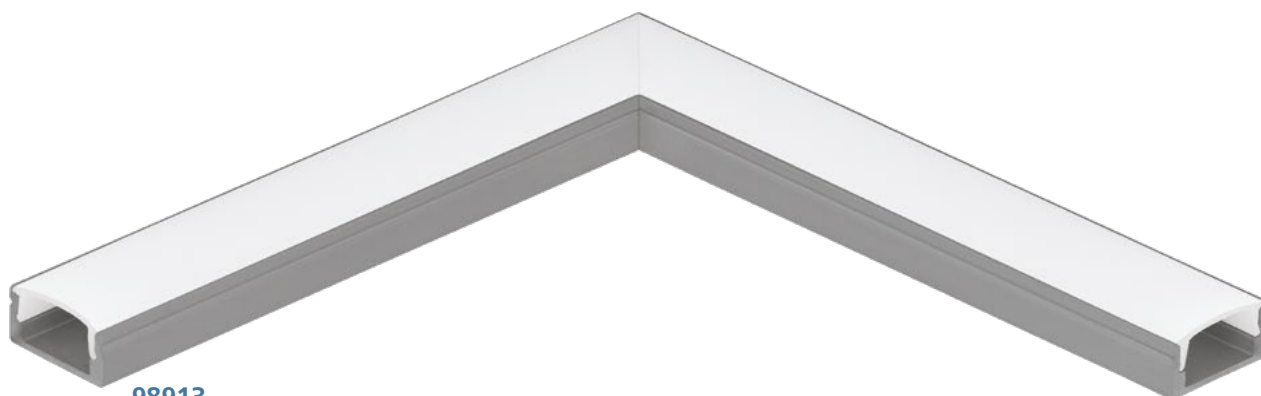

LED CORNER CONNECTORS

ADVANTAGES

- > PREFABRICATED 90° CORNER CONNECTORS
 - > NO MITRE SAWING NECESSARY
 - > EASY MOUNTING
 - > SUITABLE FOR INSIDE AND OUTSIDE CORNERS
 - > BRACKETS INCLUDED
-

VORTEILE

- > VORGEFERTIGTE 90° ECKVERBINDER
 - > KEIN GEHRUNGSSÄGEN NOTWENDIG
 - > EINFACHE MONTAGE
 - > FÜR INNEN- UND AUSSENECKEN EINSETZBAR
 - > HALTERUNGEN INKLUSIVE
-

ADVANTAGES

- > CONNECTEURS D'ANGLE À 90° PRÉFABRIQUÉS
- > PAS DE SCIAGE EN ONGLET NÉCESSAIRE
- > MONTAGE FACILE
- > CONVIENT AUX ANGLES INTÉRIEURS ET EXTÉRIEURS
- > ENTRE PARENTHÈSES

1

x2

2

x2

3

x2

4

x2

5

x2

6

x2

INCLUDED IN DELIVERY /
im Lieferumfang enthalten /
inclus dans la livraison

98911
98912

98914
98915

98911

98912

98913

98911 SURFACE PROFILE 1

accessory; aluminium, aluminium / plastic, white
Zubehör; Alu, alu / Kunststoff, weiss
accessoire; aluminium, aluminium / plastique, blanc

L 1000, B 17, H 9