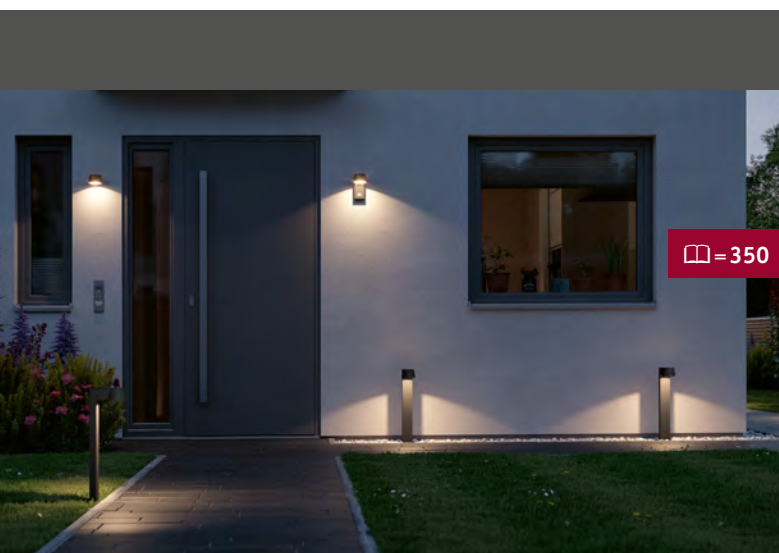

Plug & Shine

EN 24 V LED lighting system for fascinating lighting in the garden and on the patio

ES Sistema de luz LED de 24 V para una fascinante iluminación del jardín y la terraza

IT Sistema di illuminazione a LED da 24V per una luce accattivante in giardino e in terrazza

📖 = 322

📖 = 350

House

EN Reliable 230 V luminaires for lighting around the house

ES Las eficaces luminarias de 230 V para iluminar el entorno de la casa

IT Le affidabili lampade da 230 V per ottenere luce intorno alla casa

► Elegante caja de montaje para el transformador, para una integración armoniosa del transformador en la pared de casa

► Scatola di montaggio trasformatore esteticamente bella, per l'integrazione suggestiva di un trasformatore nella parete della casa