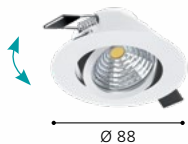

98301

98303

98609

98301 SALICETO

recessed light; aluminium, white
 Einbauleuchte; Alu, weiss
 luminaire encastrable; aluminium, blanc

H 42, Ø 88, ET 50

98303 SALICETO

recessed light; aluminium, satin nickel
 Einbauleuchte; Alu, nickel-matt
 luminaire encastrable; aluminium, nickel mat

H 42, Ø 88, ET 50

98609 SALICETO

recessed light; aluminium, black
 Einbauleuchte; Alu, schwarz
 luminaire encastrable; aluminium, noir

H 42, Ø 88, ET 50

9 002759 983017

Ø 88

9 002759 983031

Ø 88

9 002759 986094

Ø 88

98305

98307

98301

98305 SALICETO

recessed light; aluminium, white
 Einbauleuchte; Alu, weiss
 luminaire encastrable; aluminium, blanc

H 42, Ø 88, ET 50

98307 SALICETO

recessed light; aluminium, satin nickel
 Einbauleuchte; Alu, nickel-matt
 luminaire encastrable; aluminium, nickel mat

H 42, Ø 88, ET 50

9 002759 983055

9 002759 983079