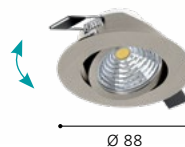

98301

98303

98609

98301 SALICETO

recessed light; aluminium, white
 Einbauleuchte; Alu, weiss
 luminaire encastrable; aluminium, blanc

H 42, Ø 88, ET 50

98303 SALICETO

recessed light; aluminium, satin nickel
 Einbauleuchte; Alu, nickel-matt
 luminaire encastrable; aluminium, nickel mat

H 42, Ø 88, ET 50

98609 SALICETO

recessed light; aluminium, black
 Einbauleuchte; Alu, schwarz
 luminaire encastrable; aluminium, noir

H 42, Ø 88, ET 50

9 002759 983017

Ø 88

9 002759 983031

Ø 88

9 002759 986094

Ø 88

98305

98307

98301

98305 SALICETO

recessed light; aluminium, white
 Einbauleuchte; Alu, weiss
 luminaire encastrable; aluminium, blanc

H 42, Ø 88, ET 50

98307 SALICETO

recessed light; aluminium, satin nickel
 Einbauleuchte; Alu, nickel-matt
 luminaire encastrable; aluminium, nickel mat

H 42, Ø 88, ET 50

9 002759 983055

9 002759 983079