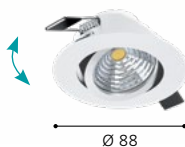

98301

98303

98609

98301 SALICETO

recessed light; aluminium, white
 Einbauleuchte; Alu, weiss
 luminaire encastrable; aluminium, blanc

H 42, Ø 88, ET 50

98303 SALICETO

recessed light; aluminium, satin nickel
 Einbauleuchte; Alu, nickel-matt
 luminaire encastrable; aluminium, nickel mat

H 42, Ø 88, ET 50

98609 SALICETO

recessed light; aluminium, black
 Einbauleuchte; Alu, schwarz
 luminaire encastrable; aluminium, noir

H 42, Ø 88, ET 50

9 002759 983017

Ø 88

9 002759 983031

Ø 88

9 002759 986094

Ø 88

98305

98307

98301

98305 SALICETO

recessed light; aluminium, white
 Einbauleuchte; Alu, weiss
 luminaire encastrable; aluminium, blanc

H 42, Ø 88, ET 50

98307 SALICETO

recessed light; aluminium, satin nickel
 Einbauleuchte; Alu, nickel-matt
 luminaire encastrable; aluminium, nickel mat

H 42, Ø 88, ET 50

9 002759 983055

9 002759 983079