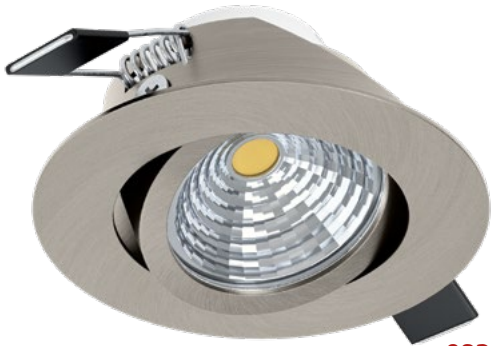

98301

98303

98609

98301 SALICETO

recessed light; aluminium, white
 Einbauleuchte; Alu, weiss
 luminaire encastrable; aluminium, blanc

H 42, Ø 88, ET 50

98303 SALICETO

recessed light; aluminium, satin nickel
 Einbauleuchte; Alu, nickel-matt
 luminaire encastrable; aluminium, nickel mat

H 42, Ø 88, ET 50

98609 SALICETO

recessed light; aluminium, black
 Einbauleuchte; Alu, schwarz
 luminaire encastrable; aluminium, noir

H 42, Ø 88, ET 50

9 002759 983017

Ø 88

9 002759 983031

Ø 88

9 002759 986094

Ø 88

98305

98307

98301

98305 SALICETO

recessed light; aluminium, white
 Einbauleuchte; Alu, weiss
 luminaire encastrable; aluminium, blanc

H 42, Ø 88, ET 50

98307 SALICETO

recessed light; aluminium, satin nickel
 Einbauleuchte; Alu, nickel-matt
 luminaire encastrable; aluminium, nickel mat

H 42, Ø 88, ET 50

9 002759 983055

9 002759 983079