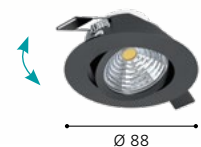

98301

98303

98609

98301 SALICETO

recessed light; aluminium, white
 Einbauleuchte; Alu, weiss
 luminaire encastrable; aluminium, blanc

H 42, Ø 88, ET 50

98303 SALICETO

recessed light; aluminium, satin nickel
 Einbauleuchte; Alu, nickel-matt
 luminaire encastrable; aluminium, nickel mat

H 42, Ø 88, ET 50

98609 SALICETO

recessed light; aluminium, black
 Einbauleuchte; Alu, schwarz
 luminaire encastrable; aluminium, noir

H 42, Ø 88, ET 50

9 002759 983017

Ø 88

9 002759 983031

Ø 88

9 002759 986094

Ø 88

98305

98307

98301

98305 SALICETO

recessed light; aluminium, white
 Einbauleuchte; Alu, weiss
 luminaire encastrable; aluminium, blanc

H 42, Ø 88, ET 50

98307 SALICETO

recessed light; aluminium, satin nickel
 Einbauleuchte; Alu, nickel-matt
 luminaire encastrable; aluminium, nickel mat

H 42, Ø 88, ET 50

9 002759 983055

9 002759 983079