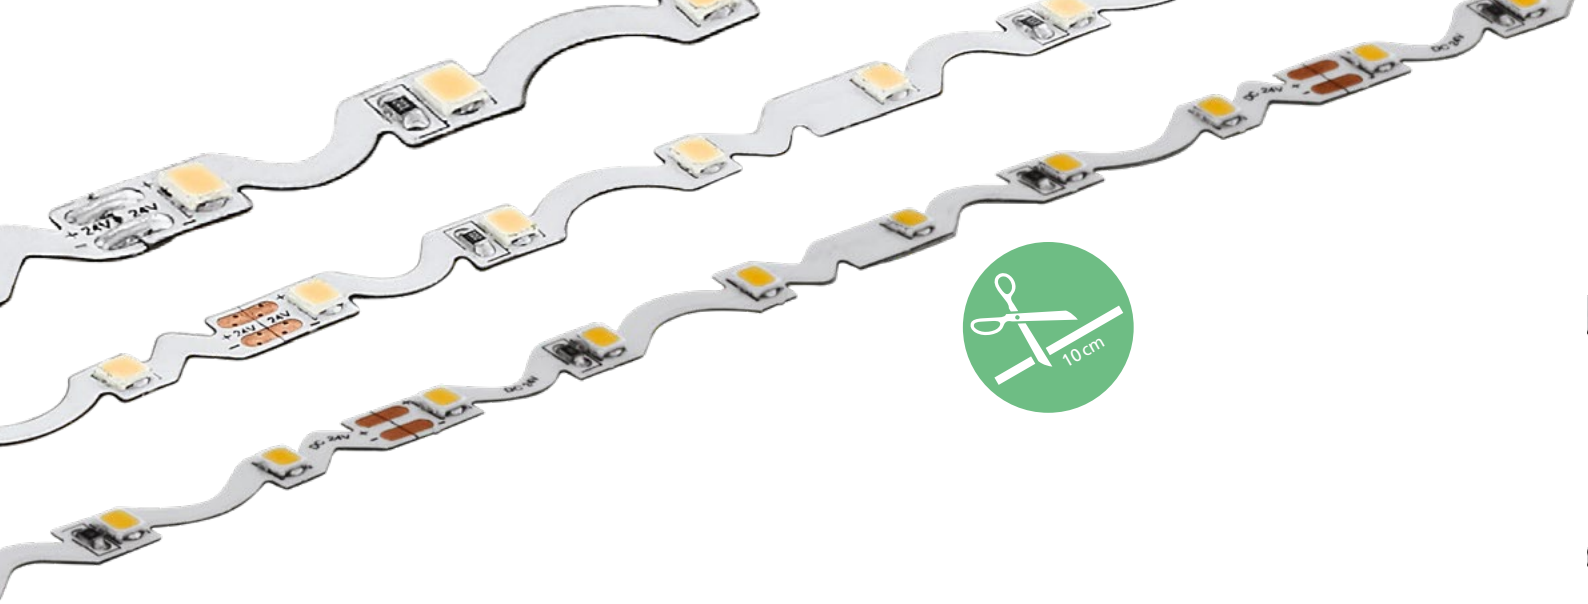

LED STRIPES

FLAIR FOR YOUR HOME -

LED STRIPS ARE AVAILABLE IN VARIOUS LENGTHS AND FOR NUMEROUS FIELDS OF APPLICATIONS. CHOOSE YOUR LIGHTING PROGRAMME AND COLOUR IN LINE WITH WHAT SUITS YOUR HOME AND YOUR MOOD. THANKS TO THE ADHESIVE TAPE ON THE BACK OF THE STRIPES, YOU CAN MOUNT THEM ANYWHERE IN NO TIME, USING THEM AS UNDER CABINET LIGHTING IN YOUR KITCHEN OR IN THE LIVING ROOM AREA.

LET YOURSELF BE INSPIRED BY EGLO LED STRIPES!

FLAIR IN IHREM ZUHAUSE -

LED STRIPS IN VERSCHIEDENEN LÄNGEN UND FÜR VIELE EINSATZBEREICHE WERDEN EINFACH MIT EINEM KLEBEBAND BEFESTIGT. JE NACH STIMMUNG KÖNNEN SIE DAS ENTSPRECHENDE LICHTPROGRAMM BZW. DIE GEEIGNETE FARBE AUSWÄHLEN – VON DER INDIRECTEN BELEUCHTUNG IN DER KÜCHENVITRINE BIS HIN ZUM WOHNZIMMER.

LAISSEZ-VOUS INSPIRER PAR LES LED STRIPES EGLO !

FLEXIBLE STRIPES

98571

98572

99716

ADVANTAGES

- > FREELY FORMABLE
- > SELF-ADHESIVE
- > SEPARABLE EVERY 10 CM
- > OPTIMAL ILLUMINATION EVEN IN CORNERS
- > NO SOLDERING OR INTERMEDIATE PIECE NECESSARY

VORTEILE

- > FREI FORMBAR
- > SELBSTKLEBEND
- > ALLE 10 CM KÜRZBAR
- > OPTIMALE AUSLEUCHTUNG AUCH IN ECKEN
- > KEIN LÖTEN ODER ZWISCHENSTÜCK NOTWENDIG

ADVANTAGES

- > SE DÉFORME AISÉMENT
- > AUTO-ADHÉSIF
- > PEUT ÊTRE SECTIONNÉ TOUS LES 10 CM
- > UN ÉCLAIRAGE OPTIMAL, MÊME DANS LES COINS
- > PAS DE SOUDURE OU DE PIÈCE INTERMÉDIAIRE NÉCESSAIRE