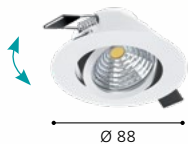

98305

98307

98301

98305 SALICETO

recessed light; aluminium, white
 Einbauleuchte; Alu, weiss
 luminaire encastrable; aluminium, blanc

H 42, Ø 88, ET 50

98307 SALICETO

recessed light; aluminium, satin nickel
 Einbauleuchte; Alu, nickel-matt
 luminaire encastrable; aluminium, nickel mat

H 42, Ø 88, ET 50

9 002759 983055

9 002759 983079