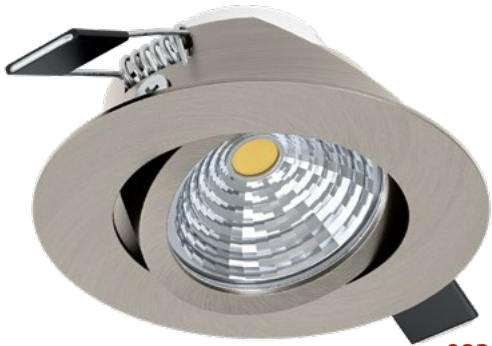

98305

98307

98301

98305 SALICETO

recessed light; aluminium, white
 Einbauleuchte; Alu, weiss
 luminaire encastrable; aluminium, blanc

H 42, Ø 88, ET 50

98307 SALICETO

recessed light; aluminium, satin nickel
 Einbauleuchte; Alu, nickel-matt
 luminaire encastrable; aluminium, nickel mat

H 42, Ø 88, ET 50

9 002759 983055

9 002759 983079