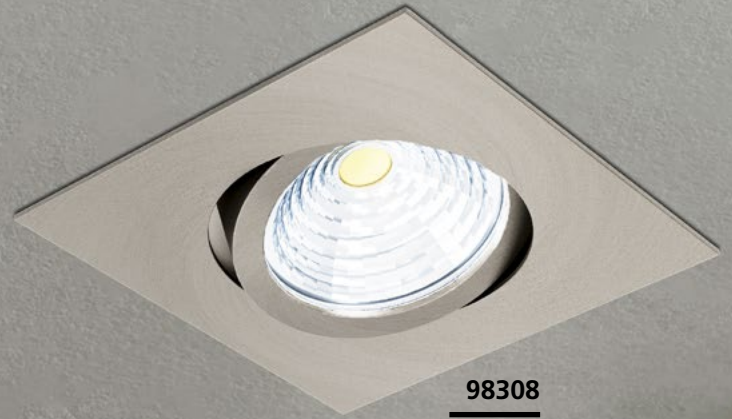

98306

98308

98308

98306 SALICETO

recessed light; aluminium, white
 Einbauleuchte; Alu, weiss
 luminaire encastrable; aluminium, blanc

L 88, B 88, H 42, ET 50

98308 SALICETO

recessed light; aluminium, satin nickel
 Einbauleuchte; Alu, nickel-matt
 luminaire encastrable; aluminium, nickel mat

L 88, B 88, H 42, ET 50