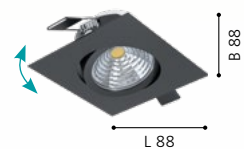

### 98302 SALICETO

recessed light; aluminium, white  
 Einbauleuchte; Alu, weiss  
 luminaire encastrable; aluminium, blanc

L 88, B 88, H 42, ET 50

### 98304 SALICETO

recessed light; aluminium, satin nickel  
 Einbauleuchte; Alu, nickel-matt  
 luminaire encastrable; aluminium, nickel mat

L 88, B 88, H 42, ET 50

### 98611 SALICETO

recessed light; aluminium, black  
 Einbauleuchte; Alu, schwarz  
 luminaire encastrable; aluminium, noir

L 88, B 88, H 42, ET 50

**98306**

**98308**

**98308**

**98306 SALICETO**

recessed light; aluminium, white  
 Einbauleuchte; Alu, weiss  
 luminaire encastrable; aluminium, blanc

L 88, B 88, H 42, ET 50

**98308 SALICETO**

recessed light; aluminium, satin nickel  
 Einbauleuchte; Alu, nickel-matt  
 luminaire encastrable; aluminium, nickel mat

L 88, B 88, H 42, ET 50

9 002759 983062