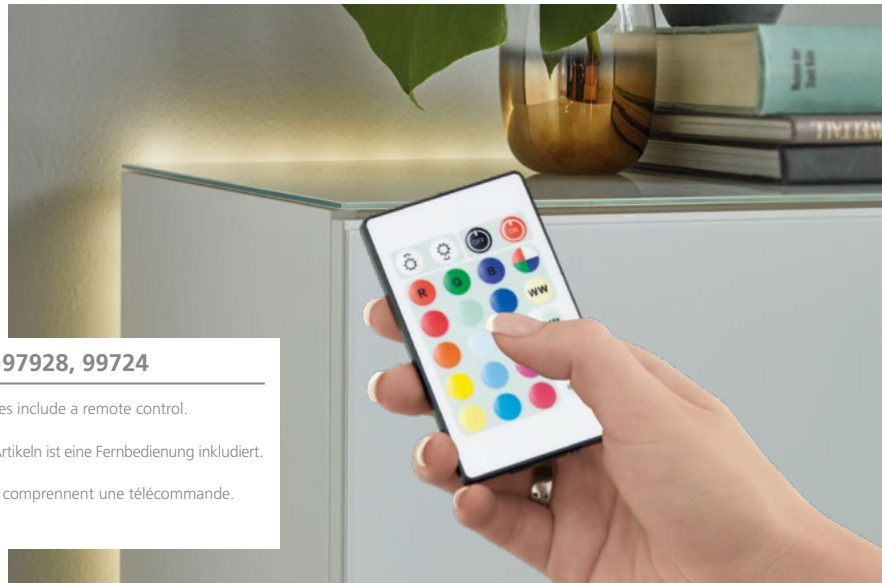

REMOTE CONTROL

With the aid of the remote control, all LED STRIPES can be dimmed. The "not dimmable" sign shown in the technical info is only valid for utilisation without the remote control.

Mit Hilfe der Fernbedienung können sämtliche LED-STRIPES gedimmt werden. Das „nicht dimmbar“ Zeichen in der technischen Information trifft nur für die Benutzung ohne Fernbedienung zu.

Au moyen de la télécommande, tous les LED STRIPES peuvent être gradués. Le signe « non graduable » dans l'information technique n'est valable que dans le cas d'utilisation sans télécommande.

*This note indicates that the remote control is included with the delivery.

*Bei diesem Hinweis ist die Fernbedienung im Lieferumfang enthalten!

*Avec cette remarque, la télécommande est comprise dans l'étendue de la livraison !