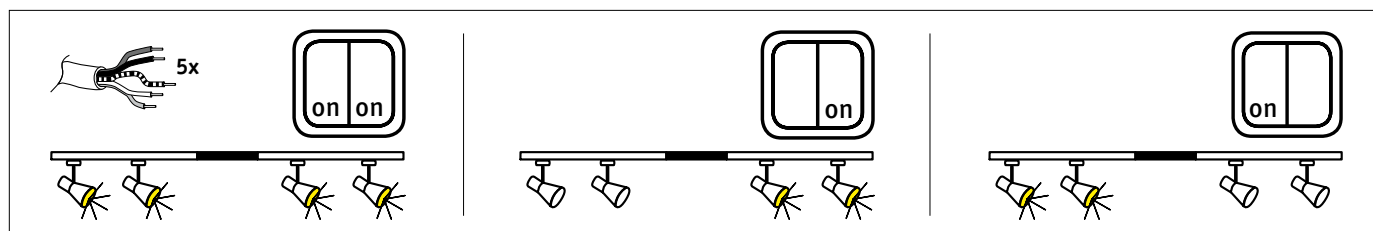

URail Middle-Feed

max. 1,000/1,000 W
⚡18 ↔304 ↻18 mm

CM

EAN 4000870 977651
977.65

W

EAN 4000870 977668
977.66

B

EAN 4000870 969212
969.21