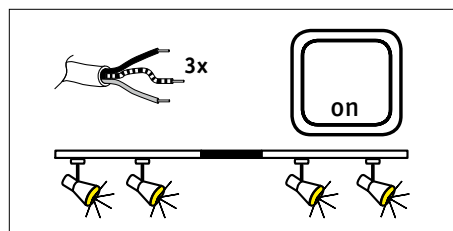

URail Middle-Feed

max. 1,000/1,000 W
⚡18 ↔304 ↻18 mm

CM

EAN 4000870 977651
977.65

W

EAN 4000870 977668
977.66

B

EAN 4000870 969212
969.21