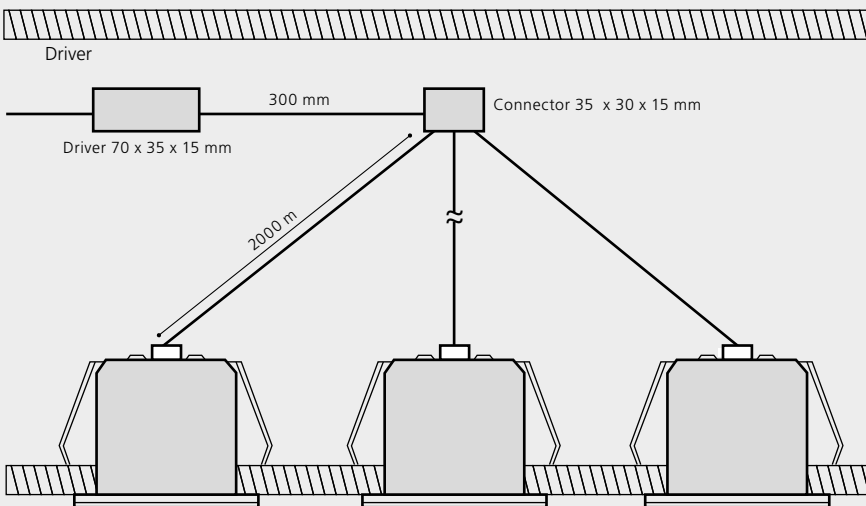

97079

IP44

CHANGO

- | | | |
|---|--|--|
| <ul style="list-style-type: none"> > "Starry Sky" 3 Spot Set > Simple installation > Pre-assembled connecting box > Plug & Play > Desktop driver > Operable with 2 – 3 spotheads incl. short-connector > Cable length = 2m > Cutout dimension = 16 mm | <ul style="list-style-type: none"> > "Sternenhimmel" 3 Spot Set > Einfache Montage > Vorkonfigurierte Anschlußbox > Plug & Play > Desktop Treiber > Verwendbar mit 2 – 3 Spotköpfen inkl. Verbinder > Kabellänge = 2m > Ausschnitt Durchmesser = 16 mm | <ul style="list-style-type: none"> > Ensemble 3 spots " Ciel étoilé " > Installation simple > Boîte de connexion pré-assemblée > Branchez & jouez > Pilote de bureau > Utilisable avec 2 à 3 têtes incl. connecteur court > Longueur du câble = 2m > Cote de découpe = 16 mm |
|---|--|--|

97079 CHANGO

recessed light; aluminium, white
 Einbauleuchte; Alu, weiss
 luminaire encastrable; aluminium, blanc

H 22, Ø 32, ET 25

3x 1W

3x 100lm

Ø 15

IP44

9 002759 970796