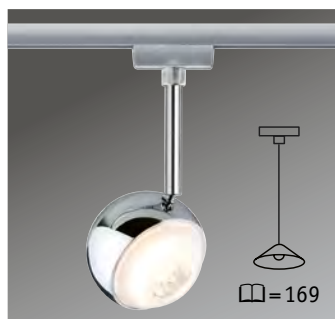

Spot Capsule II

incl. 1x6,3 W
420 lm, 2.700 K
∠ 30°
230 V
∅210 ⇄80 ∅80 mm
EAN 4000870 954553

954.55

- ☞ Chrome matt/Chrome
- ☞ Cromo mate/Cromo
- ☞ Cromo opaco/Cromo