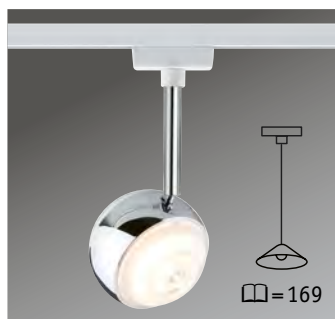

**Spot Discus**

incl. 1x5,3 W  
440 lm, 2.700 K  
∠ 45°  
230 V  
∅215 ⇄29 ∅95 mm  
EAN 4000870 969229

**969.22**

- ☞ Black matt/Chrome
- ☞ Negro mate/Cromo
- ☞ Nero opaco/Cromo

**Spot Capsule II**

incl. 1x6,3 W  
420 lm, 2.700 K  
∠ 30°  
230 V  
∅210 ⇄80 ∅80 mm  
EAN 4000870 954553

**954.55**

- ☞ Chrome matt/Chrome
- ☞ Cromo mate/Cromo
- ☞ Cromo opaco/Cromo

**Spot Capsule II**

incl. 1x6,3 W  
420 lm, 2.700 K  
∠ 30°  
230 V  
∅210 ⇄80 ∅80 mm  
EAN 4000870 954560

**954.56**

- ☞ White/Chrome
- ☞ Blanco/Cromo
- ☞ Bianco/Cromo