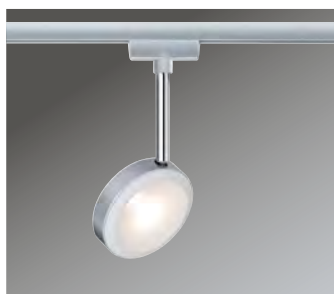

Spot Discus

incl. 1x5,3 W
440 lm, 2.700 K
∠ 45°
230 V
∅215 ⇄29 ∅95 mm
EAN 4000870 968918

968.91

- ☞ Chrome matt/Chrome
- ☞ Cromo mate/Cromo
- ☞ Cromo opaco/Cromo