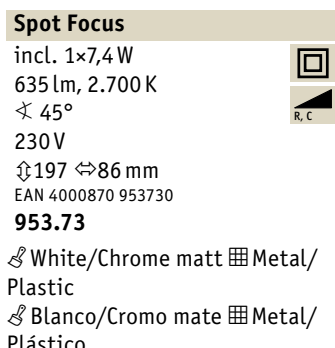

Spot Arena

incl. 1x9,9W
1.180 lm, 2.700 K
∠ 84°
230 V
∅191 ⇄123 ∅78 mm
EAN 4000870 954461

954.46

- ☞ Chrome matt/Chrome ☒ Metal
- ☞ Cromo mate/Cromo ☒ Metal
- ☞ Cromo opaco/Cromo ☒ Metallo

Spot Arena

incl. 1x9,9W
1.180 lm, 2.700 K
∠ 84°
230 V
∅191 ⇄123 ∅78 mm
EAN 4000870 954478

954.47

- ☞ White/Chrome ☒ Metal
- ☞ Blanco/Cromo ☒ Metal
- ☞ Bianco/Cromo ☒ Metallo

Spot Arena

incl. 1x9,9W
1.050 lm, 2.700 K
∠ 82°
230 V
∅191 ⇄123 ∅78 mm
EAN 4000870 969243

969.24

- ☞ Black matt/Chrome ☒ Metal
- ☞ Negro mate/Cromo ☒ Metal
- ☞ Nero opaco/Cromo ☒ Metallo

953.95 new

- ☞ White/Black ☒ Metal
- ☞ Blanco/Negro ☒ Metal
- ☞ Bianco/Nero ☒ Metallo

Spot Aldan

incl. 1x8W
720 lm, 2.700 K
∠ 65°
230 V
∅170 ∅98 mm
EAN 4000870 969274

969.27

- ☞ Black matt/Chrome ☒ Metal/Plastic
- ☞ Negro mate/Cromo ☒ Metal/Plástico
- ☞ Nero opaco/Cromo ☒ Metallo/Plastica

Spot Focus

incl. 1x7,4 W
635 lm, 2.700 K
∠ 45°
230 V
∅197 ⇄86 mm
EAN 4000870 953730

953.73

- ☞ White/Chrome matt ☒ Metal/Plastic
- ☞ Blanco/Cromo mate ☒ Metal/Plástico
- ☞ Bianco/Cromo opaco ☒ Metallo/Plastica