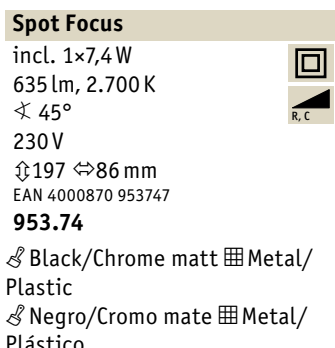

Spot Arena

incl. 1x9,9W
1.180 lm, 2.700 K
∠ 84°
230 V
∅191 ⇄123 ∅78 mm
EAN 4000870 954461

954.46

- ☞ Chrome matt/Chrome ☒ Metal
- ☞ Cromo mate/Cromo ☒ Metal
- ☞ Cromo opaco/Cromo ☒ Metallo

Spot Arena

incl. 1x9,9W
1.180 lm, 2.700 K
∠ 84°
230 V
∅191 ⇄123 ∅78 mm
EAN 4000870 954478

954.47

- ☞ White/Chrome ☒ Metal
- ☞ Blanco/Cromo ☒ Metal
- ☞ Bianco/Cromo ☒ Metallo

Spot Arena

incl. 1x9,9W
1.050 lm, 2.700 K
∠ 82°
230 V
∅191 ⇄123 ∅78 mm
EAN 4000870 969243

969.24

- ☞ Black matt/Chrome ☒ Metal
- ☞ Negro mate/Cromo ☒ Metal
- ☞ Nero opaco/Cromo ☒ Metallo

953.95 new

- ☞ White/Black ☒ Metal
- ☞ Blanco/Negro ☒ Metal
- ☞ Bianco/Nero ☒ Metallo

Spot Aldan

incl. 1x8W
720 lm, 2.700 K
∠ 65°
230 V
∅170 ∅98 mm
EAN 4000870 969274

969.27

- ☞ Black matt/Chrome ☒ Metal/Plastic
- ☞ Negro mate/Cromo ☒ Metal/Plástico
- ☞ Nero opaco/Cromo ☒ Metallo/Plastica

Spot Focus

incl. 1x7,4 W
635 lm, 2.700 K
∠ 45°
230 V
∅197 ⇄86 mm
EAN 4000870 953730

953.73

- ☞ White/Chrome matt ☒ Metal/Plastic
- ☞ Blanco/Cromo mate ☒ Metal/Plástico
- ☞ Bianco/Cromo opaco ☒ Metallo/Plastica