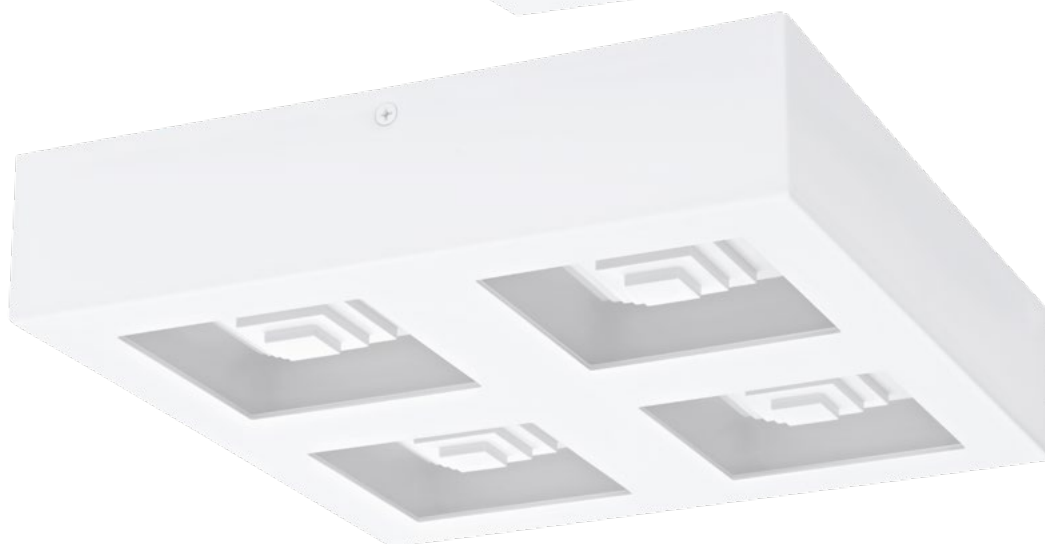

FERREROS

These luminaires have a special leveling effect.

Diese Leuchten besitzen einen besonderen Stufeneffekt.

Ces luminaires ont un effet escalier spécial.

96791

LED

96792

LED

96794

LED

96791 FERREROS

wall / ceiling light; steel, white / plastic, white
Wand- / Deckenleuchte; Stahl, weiss / Kunststoff, weiss
applique / plafonnier; acier, blanc / plastique, blanc

L 140, B 140, H 60

1x 6,3W
1x
840lm

9 002759 967918

96792 FERREROS

wall / ceiling light; steel, white / plastic, white
Wand- / Deckenleuchte; Stahl, weiss / Kunststoff, weiss
applique / plafonnier; acier, blanc / plastique, blanc

L 255, B 140, H 60

2x 6,3W
2x
840lm

9 002759 967925

96794 FERREROS

wall / ceiling light; steel, white / plastic, white
Wand- / Deckenleuchte; Stahl, weiss / Kunststoff, weiss
applique / plafonnier; acier, blanc / plastique, blanc