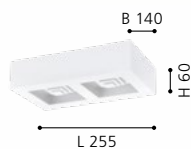

FERREROS

These luminaires have a special leveling effect.

Diese Leuchten besitzen einen besonderen Stufeneffekt.

Ces luminaires ont un effet escalier spécial.

96791

LED

96792

LED

96794

LED

96791 FERREROS

wall / ceiling light; steel, white / plastic, white
Wand- / Deckenleuchte; Stahl, weiss / Kunststoff, weiss
applique / plafonnier; acier, blanc / plastique, blanc

L 140, B 140, H 60

1x 6,3W
1x
840lm

9 002759 967918

96792 FERREROS

wall / ceiling light; steel, white / plastic, white
Wand- / Deckenleuchte; Stahl, weiss / Kunststoff, weiss
applique / plafonnier; acier, blanc / plastique, blanc

L 255, B 140, H 60

2x 6,3W
2x
840lm

9 002759 967925

96794 FERREROS

wall / ceiling light; steel, white / plastic, white
Wand- / Deckenleuchte; Stahl, weiss / Kunststoff, weiss
applique / plafonnier; acier, blanc / plastique, blanc

L 270, B 270, H 60

4x 6,3W
4x
840lm

9 002759 967949