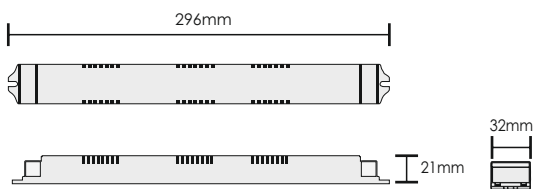

CONVERTERS FOR FLUORESCENT LUMINARIES

PROGRAMMABLE COMMON TO EMERGENCY LUMINARY CONVERTER FOR FLUORESCENT LAMPS T5/T8 6-80W 220-240V AC / 50-60Hz (without battery)

CODE	TYPE	DESCRIPTION					
960100400	GR-1004	Programmable converter for fluorescent tubes 90min lamps 80W T5	IP20	4,8 - 8,4 V/1,5 - 4Ah	1 - 3 h	13VA	129 gr.

NON PROGRAMMABLE CONVERTERS FOR FLUORESCENT LAMPS T5/T8 6-80W 220-240V AC / 50-60Hz

CODE	TYPE	DESCRIPTION					
960100461	GR-1004-A/61	Converter for fluorescent tubes with battery	IP20	4,8V/1,5Ah	1,5 h	13VA	418 gr.
960100462	GR-1004-B/62	Converter for fluorescent tubes with battery	IP20	4,8V/3Ah	3 h	13VA	510 gr.
960100471	GR-1004-C/71	Converter for fluorescent tubes with battery	IP20	8,4V/1,5Ah	1,5 h	13VA	520 gr.
960100472	GR-1004-D/72	Converter for fluorescent tubes with battery	IP20	8,4V/3Ah	3 h	13VA	695 gr.
960100481	GR-1004-E/81	Converter for fluorescent tubes with battery	IP20	6V/1,5Ah	1,5 h	13VA	235 gr.
960100482	GR-1004-F/82	Converter for fluorescent tubes with battery	IP20	6V/3Ah	3 h	13VA	360 gr.

TYPE	GR-4/UN/A-966	GR-4/UN/65	GR-4/UN/66	GR-4/UN/67	GR-6/UN/61	GR-6/UN/62	GR-6/UN/64
18W (T8)	-----	90 min.	180 min.	240 min.	80 min.	160 min.	220 min.
36W (T8)	-----	70 min.	140 min.	180 min.	60 min.	120 min.	160 min.
58W (T8)	-----	60 min.	120 min.	160 min.	50 min.	100 min.	140 min.
18W (COMPACT)	-----	90 min.	180 min.	240 min.	80 min.	160 min.	220 min.
38W (2D/4PIN)	-----	70 min.	140 min.	180 min.	60 min.	130 min.	170 min.
36W (COMPACT)	-----	70 min.	140 min.	180 min.	70 min.	130 min.	180 min.
7-9W CFL	60 min.	-----	-----	-----	-----	-----	-----

Dimensions

BATTERIES		
CODE	TYPE	DESCRIPTION
601214815	B-973/HT	Battery 4,8V/1,5Ah HT Ni-Cd
601214830	B-941/HT	Battery 4,8V/3Ah Ni-Cd
923071000	GR-71	Set of batteries Ni-Cd 8,4V/1,5Ah
923072000	GR-72	Set of batteries Ni-Cd 8,4V/3Ah
923081000	GR-81	Set of batteries Ni-Cd 6V/1,5Ah
923082015	GR-82	Set of batteries Ni-Cd 6V/3Ah