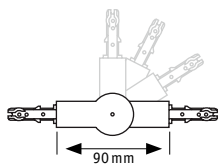

Line Connector

max. 1,000 W
 ⌀15 ⇄70 ↗11 mm

 EAN 4000870 951361
951.36 

Angle Connector

max. 1,000 W
 ⌀18 ⇄159 ↗36 mm

CM EAN 4000870 969649 **969.64** **W** EAN 4000870 969656 **969.65** **B** EAN 4000870 969090 **969.09** 