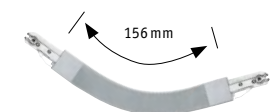

Flex Connector II
Conector flexible II
Connettore flessibile II

max. 1,000 W
⌀18 ⇄227 ↗18 mm

CM EAN 4000870 953259 **953.25** **W** EAN 4000870 953266 **953.26** **B** EAN 4000870 969106 **969.10**