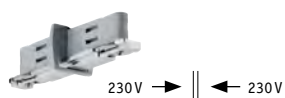

Line Connector

max. 1,000 W
⌀15 ⇄70 ↗11 mm

EAN 4000870 951361
951.36

Angle Connector

max. 1,000 W
⌀18 ⇄159 ↗36 mm

CM EAN 4000870 969649 **969.64** **W** EAN 4000870 969656 **969.65** **B** EAN 4000870 969090 **969.09**

29 mm

L-Connector
L-Conector
L-Connettore

max. 1,000 W
⌀18 ⇄62 ↗62 mm

CM EAN 4000870 976487 **976.48** **W** EAN 4000870 976494 **976.49** **B** EAN 4000870 969069 **969.06**

36 mm

T-Connector
T-Conector
T-Connettore

max. 1,000 W
⌀18 ⇄104 ↗62 mm

CM EAN 4000870 976562 **976.56** **W** EAN 4000870 976869 **976.86** **B** EAN 4000870 969076 **969.07**

36 mm

X-Connector
X-Conector
X-Connettore

max. 1,000 W
⌀18 ⇄104 ↗104 mm

CM EAN 4000870 976579 **976.57** **W** EAN 4000870 976876 **976.87** **B** EAN 4000870 969083 **969.08**

Maxiflex Connector
Conector Maxiflex
Connettore Maxiflex

max. 1,000 W
⌀18 ⇄440 ↗18 mm

CM EAN 4000870 953273
953.27

Flex Connector II
Conector flexible II
Connettore flessibile II

max. 1,000 W
⌀18 ⇄227 ↗18 mm

CM EAN 4000870 953259 **953.25** **W** EAN 4000870 953266 **953.26** **B** EAN 4000870 969106 **969.10**

Power isolating link
Divisor de corriente
Sezionatore

⌀18 ⇄70 ↗18 mm

EAN 4000870 951408
951.40