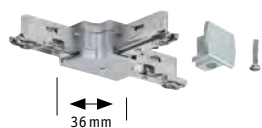

36 mm

T-Connector
T-Conector
T-Connettore

max. 1,000 W
⌀18 ⇄104 ↗62 mm

CM EAN 4000870 976562 **976.56** **W** EAN 4000870 976869 **976.86** **B** EAN 4000870 969076 **969.07**