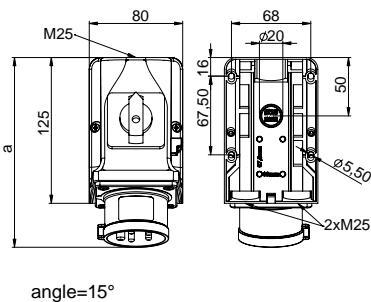

## Wall mounted plug IP44

	16 Amp			32 Amp		
	3	4	5	3	4	5
a [mm]	163	163	164	173	173	174
Height [mm]	109	109	112	115	115	118
M [mm]	3x25	3x25	3x25	3x25	3x25	3x25
: L U H 2 H [ L E Φ H [mmO [mm	1-2,5			2,5-6		
Wire solid [mm <sup>2</sup> ]	1-4			2,5-10		
Contact screws [Ncm]	100			110		
Weight [g]	263	278	295	302	322	341

## Wall mounted plug - COMBO IP44

	16 Amp			32 Amp		
	3	4	5	3	4	5
a [mm]	162	162	163	172		173
Height [mm]	117	117	117	117		118
M [mm]	3x25	3x25	3x25	3x25		3x25
: L U H 2 H [ L E Φ H [mmO [mm	1-2,5			2,5-6		
Wire solid [mm <sup>2</sup> ]	1-4			2,5-10		
Contact screws CEE [Ncm]	100			110		
Screw terminals [Ncm]	120					
Weight [g]	367	382	399	422		463

## Wall mounted plug with switch IP44

	16 Amp		32 Amp	
	5		5	
a [mm]	163		173	
Height [mm]	128		128	
M [mm]	3x25		3x25	
: L U H 2 H [ L E Φ H [mmO [mm	1-2,5		2,5-6	
Wire solid [mm <sup>2</sup> ]	1-4		2,5-10	
Weight [g]	474		522	