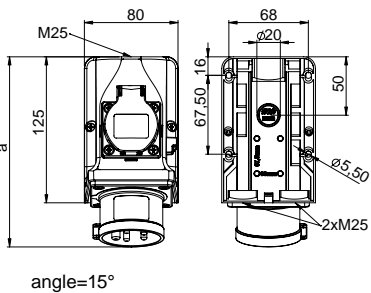

## Wall mounted plug IP67

	16 Amp			32 Amp		
	3	4	5	4	5	
a [mm]	136	138	140	150	153	152
Height [mm]	99	94	100	104	104	102
c [mm]	71	79	87	93	93	102
M* [mm]	25	25	25	25	25	25
: L U H 2 H [ L E Φ H [mmO [mm	1-2,5			2,5-6		
Wire solid [mm <sup>2</sup> ]	1-4			2,5-10		
Contact screws [Ncm]	100			110		
Weight [g]	200	223	242	260	280	306

## Wall mounted plug IP44

	16 Amp			32 Amp		
	3	4	5	3	4	5
a [mm]	163	163	164	173	173	174
Height [mm]	109	109	112	115	115	118
M [mm]	3x25	3x25	3x25	3x25	3x25	3x25
: L U H 2 H [ L E Φ H [mmO [mm	1-2,5			2,5-6		
Wire solid [mm <sup>2</sup> ]	1-4			2,5-10		
Contact screws [Ncm]	100			110		
Weight [g]	263	278	295	302	322	341

## Wall mounted plug - COMBO IP44

	16 Amp			32 Amp		
	3	4	5	3	4	5
a [mm]	162	162	163	172		173
Height [mm]	117	117	117	117		118
M [mm]	3x25	3x25	3x25	3x25		3x25
: L U H 2 H [ L E Φ H [mmO [mm	1-2,5			2,5-6		
Wire solid [mm <sup>2</sup> ]	1-4			2,5-10		
Contact screws CEE [Ncm]	100			110		
Screw terminals [Ncm]	120					
Weight [g]	367	382	399	422		463

## Wall mounted plug with switch IP44

	16 Amp		32 Amp	
	5		5	
a [mm]	163		173	
Height [mm]	128		128	
M [mm]	3x25		3x25	
: L U H 2 H [ L E Φ H [mmO [mm	1-2,5		2,5-6	
Wire solid [mm <sup>2</sup> ]	1-4		2,5-10	
Weight [g]	474		522	