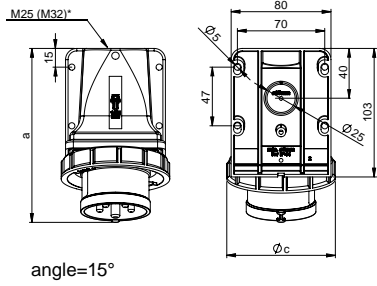

## Wall mounted plug IP67

	16 Amp			32 Amp		
	3	4	5	4	5	
a [mm]	136	138	140	150	153	152
Height [mm]	99	94	100	104	104	102
c [mm]	71	79	87	93	93	102
M* [mm]	25	25	25	25	25	25
: L U H 2 H [ L E Φ H [mmO [mm	1-2,5			2,5-6		
Wire solid [mm <sup>2</sup> ]	1-4			2,5-10		
Contact screws [Ncm]	100			110		
Weight [g]	200	223	242	260	280	306

## Wall mounted plug IP44

	16 Amp			32 Amp		
	3	4	5	3	4	5
a [mm]	163	163	164	173	173	174
Height [mm]	109	109	112	115	115	118
M [mm]	3x25	3x25	3x25	3x25	3x25	3x25
: L U H 2 H [ L E Φ H [mmO [mm	1-2,5			2,5-6		
Wire solid [mm <sup>2</sup> ]	1-4			2,5-10		
Contact screws [Ncm]	100			110		
Weight [g]	263	278	295	302	322	341

## Wall mounted plug - COMBO IP44

	16 Amp			32 Amp		
	3	4	5	3	4	5
a [mm]	162	162	163	172		173
Height [mm]	117	117	117	117		118
M [mm]	3x25	3x25	3x25	3x25		3x25
: L U H 2 H [ L E Φ H [mmO [mm	1-2,5			2,5-6		
Wire solid [mm <sup>2</sup> ]	1-4			2,5-10		
Contact screws CEE [Ncm]	100			110		
Screw terminals [Ncm]	120					
Weight [g]	367	382	399	422		463

## Wall mounted plug with switch IP44

	16 Amp		32 Amp	
	5		5	
a [mm]	163		173	
Height [mm]	128		128	
M [mm]	3x25		3x25	
: L U H 2 H [ L E Φ H [mmO [mm	1-2,5		2,5-6	
Wire solid [mm <sup>2</sup> ]	1-4		2,5-10	
Weight [g]	474		522	