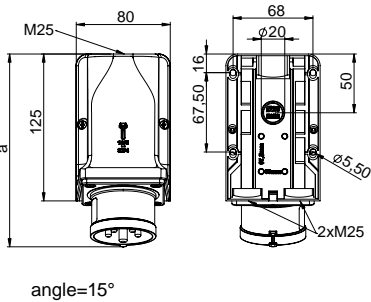

## Wall mounted plug IP67

	16 Amp			32 Amp		
	3	4	5	4	5	
a [mm]	136	138	140	150	153	152
Height [mm]	99	94	100	104	104	102
c [mm]	71	79	87	93	93	102
M* [mm]	25	25	25	25	25	25
: L U H 2 H [ L E Φ H [mmO [mm	1-2,5			2,5-6		
Wire solid [mm <sup>2</sup> ]	1-4			2,5-10		
Contact screws [Ncm]	100			110		
Weight [g]	200	223	242	260	280	306

## Wall mounted plug IP44

	16 Amp			32 Amp		
	3	4	5	3	4	5
a [mm]	163	163	164	173	173	174
Height [mm]	109	109	112	115	115	118
M [mm]	3x25	3x25	3x25	3x25	3x25	3x25
: L U H 2 H [ L E Φ H [mmO [mm	1-2,5			2,5-6		
Wire solid [mm <sup>2</sup> ]	1-4			2,5-10		
Contact screws [Ncm]	100			110		
Weight [g]	263	278	295	302	322	341

## Wall mounted plug - COMBO IP44

	16 Amp			32 Amp		
	3	4	5	3	4	5
a [mm]	162	162	163	172		173
Height [mm]	117	117	117	117		118
M [mm]	3x25	3x25	3x25	3x25		3x25
: L U H 2 H [ L E Φ H [mmO [mm	1-2,5			2,5-6		
Wire solid [mm <sup>2</sup> ]	1-4			2,5-10		
Contact screws CEE [Ncm]	100			110		
Screw terminals [Ncm]	120					
Weight [g]	367	382	399	422		463

## Wall mounted plug with switch IP44

	16 Amp		32 Amp	
	5		5	
a [mm]	163		173	
Height [mm]	128		128	
M [mm]	3x25		3x25	
: L U H 2 H [ L E Φ H [mmO [mm	1-2,5		2,5-6	
Wire solid [mm <sup>2</sup> ]	1-4		2,5-10	
Weight [g]	474		522	