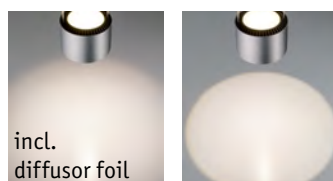

Pendulum luminaires with non-replaceable LED
Luminarias colgantes con LED de instalación fija
Lampade a sospensione con LED fissi

∠ 100°

∠ 80°

Pendulum Aldan

incl. 1x8,3 / 1x4,6 W
840 + 450 lm, 2.700 K
230 V

∅85 mm ∅20-150 cm
∅98 mm

EAN 4000870 955208

955.20

☞ Chrome matt/Black ☒ Metall/
Kunststoff
☞ Cromo mate/Negro ☒ Metall/
Kunststoff
☞ Cromo opaco/Nero ☒ Metall/
Kunststoff

Pendulum Aldan

incl. 1x8,3 / 1x4,6 W
840 + 450 lm, 2.700 K
230 V

∅85 mm ∅20-150 cm
∅98 mm

EAN 4000870 949719

949.71

☞ White ☒ Metal
☞ Blanco ☒ Metal
☞ Bianco ☒ Metallo

Pendulum Aldan

incl. 1x8,3 / 1x4,6 W
840 + 450 lm, 2.700 K
230 V

∅85 mm ∅20-150 cm
∅98 mm

EAN 4000870 949726

949.72

☞ Black matt ☒ Metal
☞ Negro mate ☒ Metal
☞ Nero opaco ☒ Metallo