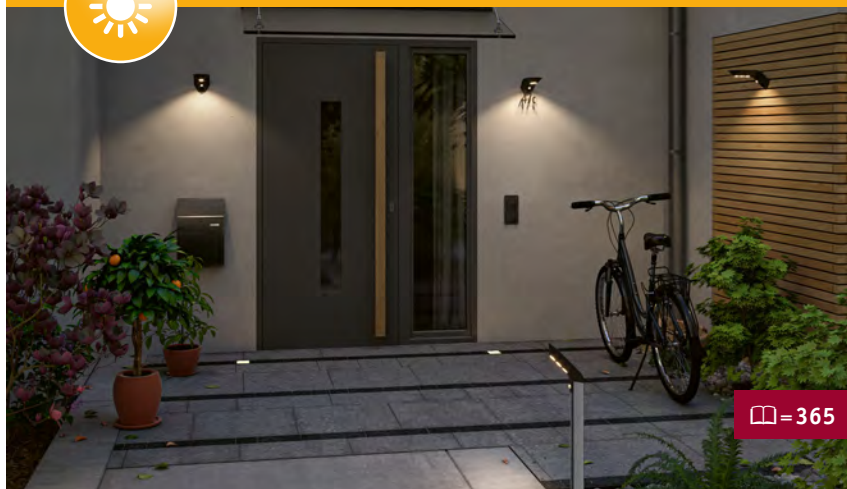

Outdoor

322 Plug & Shine

346 Park + Light

350 House

365 Solar

383 Mobile

📖 = 346

Park + Light

EN The innovative 12V lighting system for carports

ES El innovador sistema de iluminación de 12 V para carports

IT L'innovativo sistema di illuminazione da 12V per carport

📖 = 365

Solar

EN Solar-powered luminaires for outdoor use, no power connection required

ES Luminarias solares para el exterior, independientes de las tomas de corriente

IT Apparecchi a energia solare per esterno, indipendenti dall'allacciamento alla corrente

Plug & Shine

EN 24 V LED lighting system for fascinating lighting in the garden and on the patio

ES Las eficaces luminarias de 230 V para iluminar el entorno de la casa

IT Le affidabili lampade da 230 V per ottenere luce intorno alla casa

Mobile

📖 = 383

Plug & Shine: the plug system for fascinating garden and patio lighting