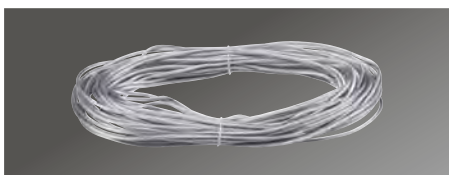

Corduo

2,5 mm² $\leftrightarrow 20$ m
EAN 4000870 945896
945.89 new

Transparent
Transparent
Transparant