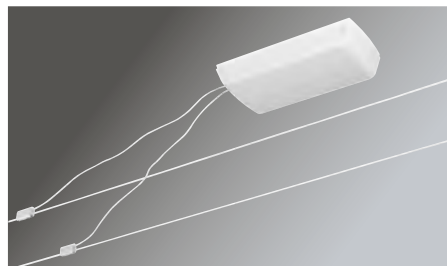

Basic Set Corduo

max. 60 W
230/12 V, incl. 60 VA
 $\updownarrow 47$ mm $\times 2,5$ mm² $\leftrightarrow 115$ mm $\varnothing 240$ mm $\leftrightarrow 12$ m
EAN 4000870 944295
944.29 new