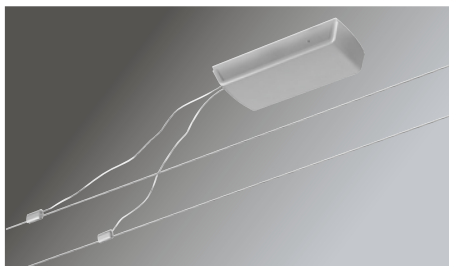

Basic Set Corduo

max. 60 W
230/12 V, incl. 60 VA
 $\updownarrow 47$ mm $\times 2,5$ mm² $\leftrightarrow 115$ mm $\varnothing 240$ mm $\leftrightarrow 12$ m
EAN 4000870 944288
944.28 new