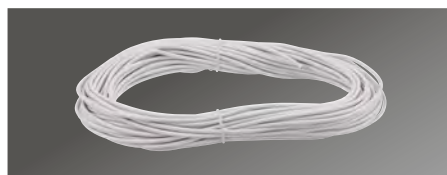

Corduo

2,5 mm² $\leftrightarrow 20$ m
EAN 4000870 945919
945.91 new

Weiß
Blanc
Wit