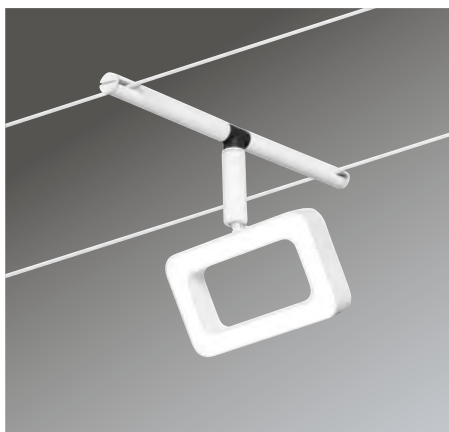

Set Frame

incl. 5×4,8W
5×400lm, 3.000 K
230/12V, incl. ⚡ 60 VA
⚙️ 160 mm ⚙️ 130 mm 2,5 mm²
⇄ 104 mm ↗️ 16 mm ⇄ 5 m
EAN 4000870 944837
944.83 new

Spot Frame

incl. 1×4,8W
400lm, 3.000 K
12V
⚙️ 160 ⚙️ 130 ⇄ 104 ↗️ 16 mm
EAN 4000870 944844
944.84 new

- 🌀 Matt white/Chrome 📦 Plastic/Metal
- 🌀 Blanco mate/Cromo 📦 Plástico/Metal
- 🌀 Bianco opaco/Cromo 📦 Plastica/Metallo