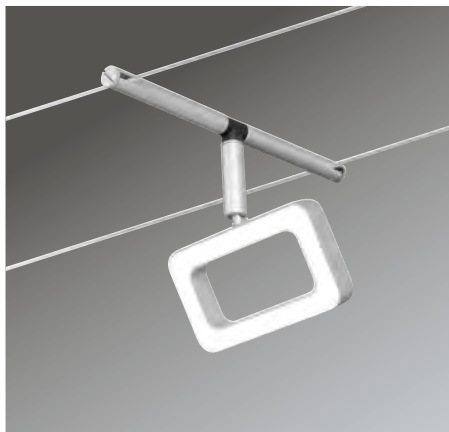

Set Frame

incl. 5×4,8W
5×400lm, 3.000 K
230/12V, incl. ⚡ 60 VA
⚙️ 160 mm ⚙️ 130 mm 2,5 mm²
⇄ 104 mm ↗️ 16 mm ⇄ 5 m
EAN 4000870 944813
944.81 new

Spot Frame

incl. 1×4,8W
400lm, 3.000 K
12V
⚙️ 160 ⚙️ 130 ⇄ 104 ↗️ 16 mm
EAN 4000870 944820
944.82 new

- 🌀 Chrome matt/Chrome 📦 Plastic/Metal
- 🌀 Cromo mate/Cromo 📦 Plástico/Metal
- 🌀 Cromo opaco/Cromo 📦 Plastica/Metallo