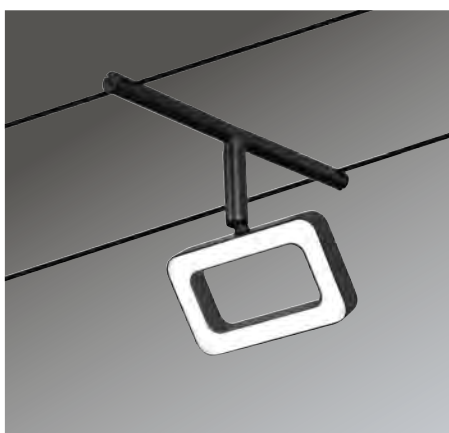

Set Frame

incl. 5×4,8W
5×400lm, 3.000 K
230/12V, incl. ⚡ 60 VA
⚙️ 160 mm ⚙️ 130 mm 2,5 mm²
⇄ 104 mm ↗️ 16 mm ⇄ 5 m
EAN 4000870 944851
944.85 new

Spot Frame

incl. 1×4,8W
400lm, 3.000 K
12V
⚙️ 160 ⚙️ 130 ⇄ 104 ↗️ 16 mm
EAN 4000870 944868
944.86 new

- 🌀 Black matt/Chrome 📦 Plastic/Metal
- 🌀 Negro mate/Cromo 📦 Plástico/Metal
- 🌀 Nero opaco/Cromo 📦 Plastica/Metallo