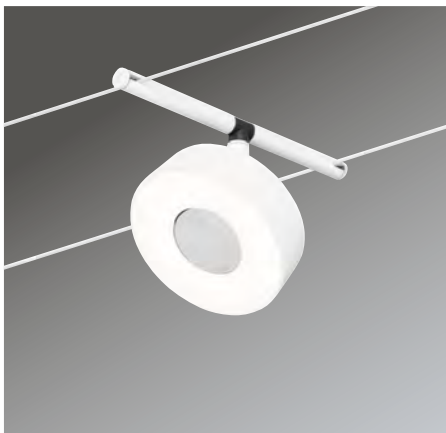

The newly designed cable systems create elegant lighting in the most demanding room situations. Beams, stucco ceilings, slanted ceilings, attics, slopes and corners no longer pose a problem, and the light can be distributed throughout the room from just one power outlet. The complete sets can be easily expanded to include additional spots and come in the modern matt system colours chrome, white and black. All system components, including the modern design spots, cables, accessories and flat, lightweight transformers come in the same colours.

CorDuo: luce oscillante su fili filigranati

I sistemi a filo di nuova concezione garantiscono un'illuminazione elegante anche in situazioni particolarmente problematiche. Che si tratti di travi, soffitti in stucco, tetti inclinati o mansarde, piani inclinati e angoli, questa soluzione risolve ogni problema permettendo di distribuire la luce con un solo allacciamento alla corrente in tutta la stanza. I set completi sono estensibili con la massima semplicità mediante singoli spot e sono disponibili nei colori di sistema moderni e opachi cromo, bianco e nero. Non solo gli spot dal design moderno, ma lo stesso filo, gli accessori e i trasformatori, con la loro leggerezza, risentono positivamente dell'effetto armonizzante di questa colorazione uniforme.

230V → Trafo = 12V --- DC

Set Circle

incl. 5×5 W
 5×400 lm, 3.000 K
 230/12V, incl. ⚡ 60 VA
 ⚡ 160 mm ⚡ 96 mm ⚡ 99 mm
 2,5 mm² ⚡ 5 m
 EAN 4000870 944752
944.75 new

Spot Circle

incl. 1×5 W
 400 lm, 3.000 K
 12 V
 ⚡ 160 ⚡ 96 ⚡ 99 mm
 EAN 4000870 944769
944.76 new

☞ Matt white/Chrome ☞ Plastic/Metal
 ☞ Blanco mate/Cromo ☞ Plástico/Metal
 ☞ Bianco opaco/Cromo ☞ Plastica/Metallo

230V → Trafo = 12V --- DC

Set Circle

incl. 5×5 W
 5×400 lm, 3.000 K
 230/12V, incl. ⚡ 60 VA
 ⚡ 160 mm ⚡ 96 mm ⚡ 99 mm
 2,5 mm² ⚡ 5 m
 EAN 4000870 944776
944.77 new