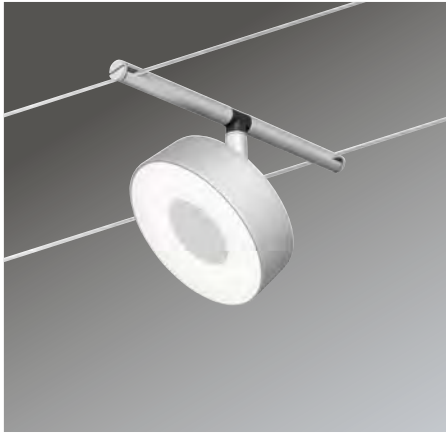

☞ Chrome matt/Chrome ☞ Plastic/Metal
☞ Cromo mate/Cromo ☞ Plástico/Metal
☞ Cromo opaco/Cromo ☞ Plastica/Metallo

230V → Trafo = 12V --- DC

Set Circle

incl. 5×5 W
5×400 lm, 3.000 K
230/12V, incl. ⚡ 60 VA
⚡ 160 mm ⚡ 96 mm ⚡ 99 mm
2,5 mm² ⚡ 5 m
EAN 4000870 944752
944.75 new

Spot Circle

incl. 1×5 W
400 lm, 3.000 K
12 V
⚡ 160 ⚡ 96 ⚡ 99 mm
EAN 4000870 944769
944.76 new

☞ Matt white/Chrome ☞ Plastic/Metal
☞ Blanco mate/Cromo ☞ Plástico/Metal
☞ Bianco opaco/Cromo ☞ Plastica/Metallo

230V → Trafo = 12V --- DC

Set Circle

incl. 5×5 W
5×400 lm, 3.000 K
230/12V, incl. ⚡ 60 VA
⚡ 160 mm ⚡ 96 mm ⚡ 99 mm
2,5 mm² ⚡ 5 m
EAN 4000870 944776
944.77 new

Spot Circle

incl. 1×5 W
400 lm, 3.000 K
12 V
⚡ 160 ⚡ 96 ⚡ 99 mm
EAN 4000870 944783
944.78 new

☞ Black matt/Chrome ☞ Plastic/Metal
☞ Negro mate/Cromo ☞ Plástico/Metal
☞ Nero opaco/Cromo ☞ Plastica/Metallo

230V → Trafo = 12V --- DC

Set Circle

incl. 5×5 W
5×400 lm, 3.000 K
230/12V, incl. ⚡ 60 VA
⚡ 160 mm ⚡ 96 mm ⚡ 99 mm
2,5 mm² ⚡ 5 m
EAN 4000870 944790
944.79 new

Spot Circle

incl. 1×5 W
400 lm, 3.000 K
12 V
⚡ 160 ⚡ 96 ⚡ 99 mm
EAN 4000870 944806
944.80 new