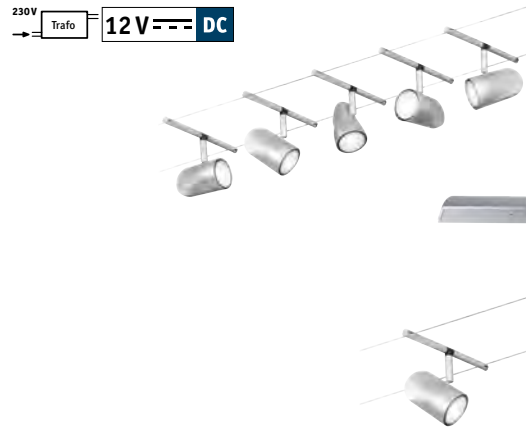

**Set Cup**

max. 5×10W, GU5,3
 230/12V, incl. ⚡ 60VA
 ⚡ 160 mm ⚡ 124 mm ⚡ 58 mm
 2,5 mm² ⚡ 100 mm ⚡ 58 mm
 ⚡ 10 m
 EAN 4000870 944653
944.65 new

Spot Cup

max. 10W, GU5,3
 12V
 ⚡ 160 ⚡ 124 ⚡ 58 ⚡ 100
 ⚡ 58 mm
 EAN 4000870 944660
944.66 new

- ☞ Matt white/Chrome ☐ Plastic/Metal
- ☞ Blanco mate/Cromo ☐ Plástico/Metal
- ☞ Bianco opaco/Cromo ☐ Plastica/Metallo

**Set Cup**

max. 5×10W, GU5,3
 230/12V, incl. ⚡ 60VA
 ⚡ 160 mm ⚡ 124 mm ⚡ 58 mm
 2,5 mm² ⚡ 100 mm ⚡ 58 mm
 ⚡ 10 m
 EAN 4000870 944677
944.67 new

Spot Cup

max. 10W, GU5,3
 12V
 ⚡ 160 ⚡ 124 ⚡ 58 ⚡ 100
 ⚡ 58 mm
 EAN 4000870 944684
944.68 new

- ☞ Black matt/Chrome ☐ Plastic/Metal
- ☞ Negro mate/Cromo ☐ Plástico/Metal
- ☞ Nero opaco/Cromo ☐ Plastica/Metallo

**Set Cup**

max. 5×10W, GU5,3
 230/12V, incl. ⚡ 60VA
 ⚡ 160 mm ⚡ 124 mm ⚡ 58 mm
 2,5 mm² ⚡ 100 mm ⚡ 58 mm
 ⚡ 10 m
 EAN 4000870 944691
944.69 new

Spot Cup

max. 10W, GU5,3
 12V
 ⚡ 160 ⚡ 124 ⚡ 58 ⚡ 100
 ⚡ 58 mm
 EAN 4000870 944707
944.70 new