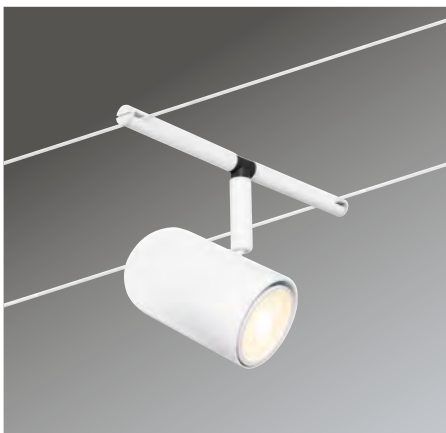

☑ = 203

☑ = 196

-  Chrome matt
-  Cromo mate
-  Cromo opaco

-  White
-  Blanco
-  Bianco

-  Black
-  Negro
-  Nero

☑ = 191

- ☞ Chrome matt/Chrome ☐ Plastic/Metal
- ☞ Cromo mate/Cromo ☐ Plástico/Metal
- ☞ Cromo opaco/Cromo ☐ Plastica/Metallo

**Set Cup**

max. 5×10W, GU5,3
 230/12V, incl. ⚡ 60VA
 ⚡ 160 mm ⚡ 124 mm ⚡ 58 mm
 2,5 mm² ⚡ 100 mm ⚡ 58 mm
 ⚡ 10 m
 EAN 4000870 944653
944.65 new

Spot Cup

max. 10W, GU5,3
 12V
 ⚡ 160 ⚡ 124 ⚡ 58 ⚡ 100
 ⚡ 58 mm
 EAN 4000870 944660
944.66 new

- ☞ Matt white/Chrome ☐ Plastic/Metal
- ☞ Blanco mate/Cromo ☐ Plástico/Metal
- ☞ Bianco opaco/Cromo ☐ Plastica/Metallo

**Set Cup**

max. 5×10W, GU5,3
 230/12V, incl. ⚡ 60VA
 ⚡ 160 mm ⚡ 124 mm ⚡ 58 mm
 2,5 mm² ⚡ 100 mm ⚡ 58 mm
 ⚡ 10 m
 EAN 4000870 944677
944.67 new

Spot Cup

max. 10W, GU5,3
 12V
 ⚡ 160 ⚡ 124 ⚡ 58 ⚡ 100
 ⚡ 58 mm
 EAN 4000870 944684
944.68 new

- ☞ Black matt/Chrome ☐ Plastic/Metal
- ☞ Negro mate/Cromo ☐ Plástico/Metal
- ☞ Nero opaco/Cromo ☐ Plastica/Metallo