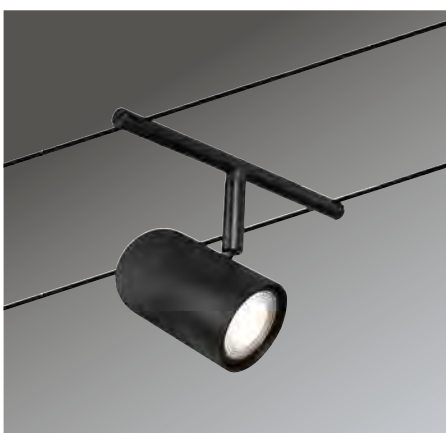

**Set Cup**

max. 5×10W, GU5,3
 230/12V, incl. ⚡ 60VA
 ⚡ 160 mm ⚡ 124 mm ⚡ 58 mm
 2,5 mm² ⚡ 100 mm ⚡ 58 mm
 ⚡ 10 m
 EAN 4000870 944653
944.65 new

Spot Cup

max. 10W, GU5,3
 12V
 ⚡ 160 ⚡ 124 ⚡ 58 ⚡ 100
 ⚡ 58 mm
 EAN 4000870 944660
944.66 new

- ☞ Matt white/Chrome ☐ Plastic/Metal
- ☞ Blanco mate/Cromo ☐ Plástico/Metal
- ☞ Bianco opaco/Cromo ☐ Plastica/Metallo

**Set Cup**

max. 5×10W, GU5,3
 230/12V, incl. ⚡ 60VA
 ⚡ 160 mm ⚡ 124 mm ⚡ 58 mm
 2,5 mm² ⚡ 100 mm ⚡ 58 mm
 ⚡ 10 m
 EAN 4000870 944677
944.67 new

Spot Cup

max. 10W, GU5,3
 12V
 ⚡ 160 ⚡ 124 ⚡ 58 ⚡ 100
 ⚡ 58 mm
 EAN 4000870 944684
944.68 new

- ☞ Black matt/Chrome ☐ Plastic/Metal
- ☞ Negro mate/Cromo ☐ Plástico/Metal
- ☞ Nero opaco/Cromo ☐ Plastica/Metallo