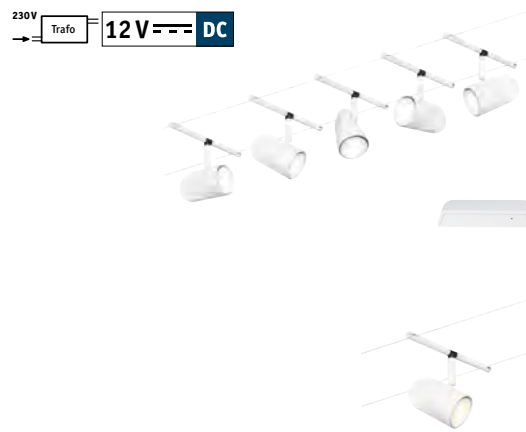

**Set Cup**

max. 5×10W, GU5,3
 230/12V, incl. ⚡ 60VA
 ⚡ 160 mm ⚡ 124 mm ⚡ 58 mm
 2,5 mm² ⚡ 100 mm ⚡ 58 mm
 ⚡ 10 m
 EAN 4000870 944653
944.65 new

Spot Cup

max. 10W, GU5,3
 12V
 ⚡ 160 ⚡ 124 ⚡ 58 ⚡ 100
 ⚡ 58 mm
 EAN 4000870 944660
944.66 new

- ☞ Matt white/Chrome ☐ Plastic/Metal
- ☞ Blanco mate/Cromo ☐ Plástico/Metal
- ☞ Bianco opaco/Cromo ☐ Plastica/Metallo

**Set Cup**

max. 5×10W, GU5,3
 230/12V, incl. ⚡ 60VA
 ⚡ 160 mm ⚡ 124 mm ⚡ 58 mm
 2,5 mm² ⚡ 100 mm ⚡ 58 mm
 ⚡ 10 m
 EAN 4000870 944677
944.67 new

Spot Cup

max. 10W, GU5,3
 12V
 ⚡ 160 ⚡ 124 ⚡ 58 ⚡ 100
 ⚡ 58 mm
 EAN 4000870 944684
944.68 new

- ☞ Black matt/Chrome ☐ Plastic/Metal
- ☞ Negro mate/Cromo ☐ Plástico/Metal
- ☞ Nero opaco/Cromo ☐ Plastica/Metallo

**Set Cup**

max. 5×10W, GU5,3
 230/12V, incl. ⚡ 60VA
 ⚡ 160 mm ⚡ 124 mm ⚡ 58 mm
 2,5 mm² ⚡ 100 mm ⚡ 58 mm
 ⚡ 10 m
 EAN 4000870 944691
944.69 new

Spot Cup

max. 10W, GU5,3
 12V
 ⚡ 160 ⚡ 124 ⚡ 58 ⚡ 100
 ⚡ 58 mm
 EAN 4000870 944707
944.70 new