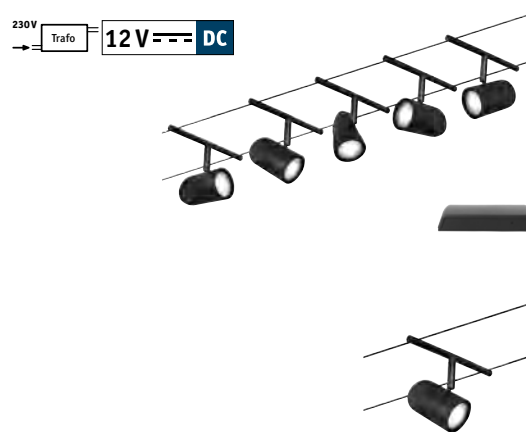

**Set Cup**

max. 5×10W, GU5,3
 230/12V, incl. ⚡ 60VA
 ⚡ 160 mm ⚡ 124 mm ⚡ 58 mm
 2,5 mm² ⚡ 100 mm ⚡ 58 mm
 ⚡ 10 m
 EAN 4000870 944653
944.65 new

Spot Cup

max. 10W, GU5,3
 12V
 ⚡ 160 ⚡ 124 ⚡ 58 ⚡ 100
 ⚡ 58 mm
 EAN 4000870 944660
944.66 new

- ☞ Matt white/Chrome ☐ Plastic/Metal
- ☞ Blanco mate/Cromo ☐ Plástico/Metal
- ☞ Bianco opaco/Cromo ☐ Plastica/Metallo

**Set Cup**

max. 5×10W, GU5,3
 230/12V, incl. ⚡ 60VA
 ⚡ 160 mm ⚡ 124 mm ⚡ 58 mm
 2,5 mm² ⚡ 100 mm ⚡ 58 mm
 ⚡ 10 m
 EAN 4000870 944677
944.67 new

Spot Cup

max. 10W, GU5,3
 12V
 ⚡ 160 ⚡ 124 ⚡ 58 ⚡ 100
 ⚡ 58 mm
 EAN 4000870 944684
944.68 new

- ☞ Black matt/Chrome ☐ Plastic/Metal
- ☞ Negro mate/Cromo ☐ Plástico/Metal
- ☞ Nero opaco/Cromo ☐ Plastica/Metallo

**Set Cup**

max. 5×10W, GU5,3
 230/12V, incl. ⚡ 60VA
 ⚡ 160 mm ⚡ 124 mm ⚡ 58 mm
 2,5 mm² ⚡ 100 mm ⚡ 58 mm
 ⚡ 10 m
 EAN 4000870 944691
944.69 new

Spot Cup

max. 10W, GU5,3
 12V
 ⚡ 160 ⚡ 124 ⚡ 58 ⚡ 100
 ⚡ 58 mm
 EAN 4000870 944707
944.70 new