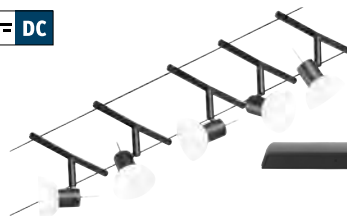

- ☞ Chrome matt ☐ Plastic
- ☞ Cromo mate ☐ Plástico
- ☞ Cromo opaco ☐ Plastica

Set Sheela

max. 5x10W, GU5,3
230/12V, incl. ⚡ 60VA
± 160 mm 2,5 mm² ↔ 10 m
EAN 4000870 944486
944.48 new

Spot Sheela

max. 10W, GU5,3
± 160 mm
EAN 4000870 944493
944.49 new

230V → Trafo = 12V --- DC

Perfect match
283.30

- ☞ Black matt/Chrome ☐ Plastic
- ☞ Negro mate/Cromo ☐ Plástico
- ☞ Nero opaco/Cromo ☐ Plastica

Set Sheela

max. 5x10W, GU5,3
230/12V, incl. ⚡ 60VA
± 160 mm 2,5 mm² ↔ 10 m
EAN 4000870 944509
944.50 new