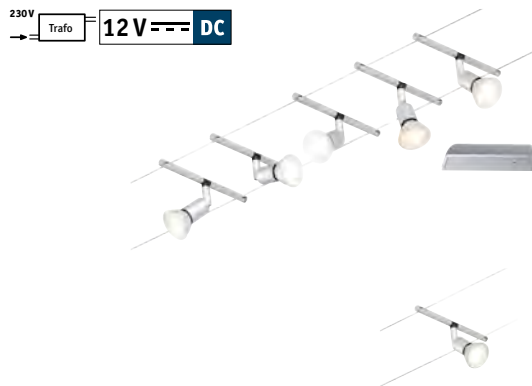

☑ = 203

☑ = 196

-  Chrome matt
-  Cromo mate
-  Cromo opaco

-  White
-  Blanco
-  Bianco

-  Black
-  Negro
-  Nero

☑ = 191

- ☞ Chrome matt ☐ Plastic
- ☞ Cromo mate ☐ Plástico
- ☞ Cromo opaco ☐ Plastica

Set Salt
 max. 5×10W, GU5,3
 230/12V, incl. ⚡ 60VA
 ⚡ 160 mm 2,5 mm² ↔ 10 m
 EAN 4000870 944424
944.42 new

Spot Salt
 max. 10W, GU5,3
 12V
 ⚡ 160 mm
 EAN 4000870 944431
944.43 new

- ☞ Matt white/Chrome ☐ Plastic
- ☞ Blanco mate/Cromo ☐ Plástico
- ☞ Bianco opaco/Cromo ☐ Plastica

Set Salt
 max. 5×10W, GU5,3
 230/12V, incl. ⚡ 60VA
 ⚡ 160 mm 2,5 mm² ↔ 10 m
 EAN 4000870 944585
944.58 new