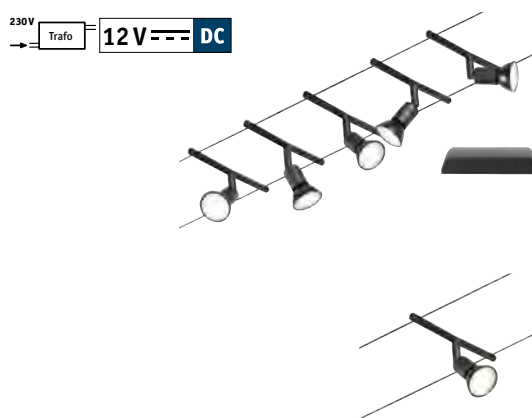

Set Salt
max. 5×10W, GU5,3
230/12V, incl. ⚡ 60VA
⚡ 160 mm 2,5 mm² ↔ 10 m
EAN 4000870 944462
944.46 new

Spot Salt
max. 10W, GU5,3
12V
⚡ 160 mm
EAN 4000870 944479
944.47 new