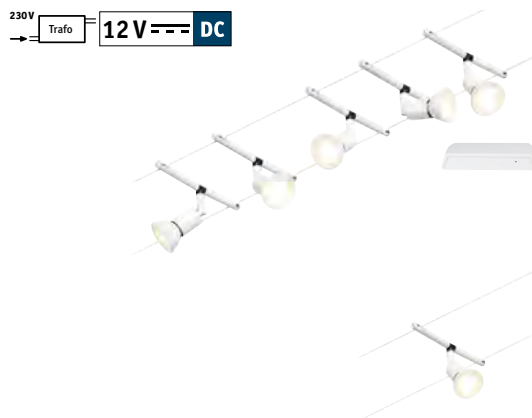

☑ = 203

☑ = 196

-  Chrome matt
-  Cromo mate
-  Cromo opaco

-  White
-  Blanco
-  Bianco

-  Black
-  Negro
-  Nero

☑ = 191

- ☞ Chrome matt ☐ Plastic
- ☞ Cromo mate ☐ Plástico
- ☞ Cromo opaco ☐ Plastica

Set Salt
 max. 5×10W, GU5,3
 230/12V, incl. ⚡ 60VA
 ⚡ 160 mm 2,5 mm² ↔ 10 m
 EAN 4000870 944424
944.42 new

Spot Salt
 max. 10W, GU5,3
 12V
 ⚡ 160 mm
 EAN 4000870 944431
944.43 new

- ☞ Matt white/Chrome ☐ Plastic
- ☞ Blanco mate/Cromo ☐ Plástico
- ☞ Bianco opaco/Cromo ☐ Plastica

Set Salt
 max. 5×10W, GU5,3
 230/12V, incl. ⚡ 60VA
 ⚡ 160 mm 2,5 mm² ↔ 10 m
 EAN 4000870 944585
944.58 new

Spot Salt
 max. 10W, GU5,3
 12V
 ⚡ 160 mm
 EAN 4000870 944455
944.45 new

- ☞ Black ☐ Plastic
- ☞ Negro ☐ Plástico
- ☞ Nero ☐ Plastica

Set Salt
 max. 5×10W, GU5,3
 230/12V, incl. ⚡ 60VA
 ⚡ 160 mm 2,5 mm² ↔ 10 m
 EAN 4000870 944462
944.46 new