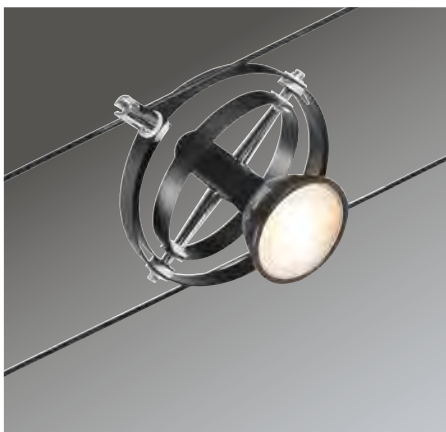

- ☞ Black matt ☐ Metal
- ☞ Negro mate ☐ Metal
- ☞ Nero opaco ☐ Metallo