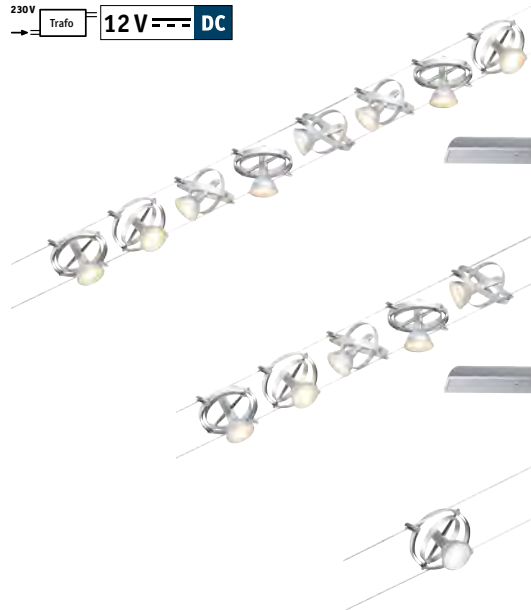

☑ = 203

☑ = 196

-  Chrome matt
-  Cromo mate
-  Cromo opaco

-  White
-  Blanco
-  Bianco

-  Black
-  Negro
-  Nero

☑ = 191

- ☞ Chrome matt ☐ Metal
- ☞ Cromo mate ☐ Metal
- ☞ Cromo opaco ☐ Metallo

**Set Cardan**