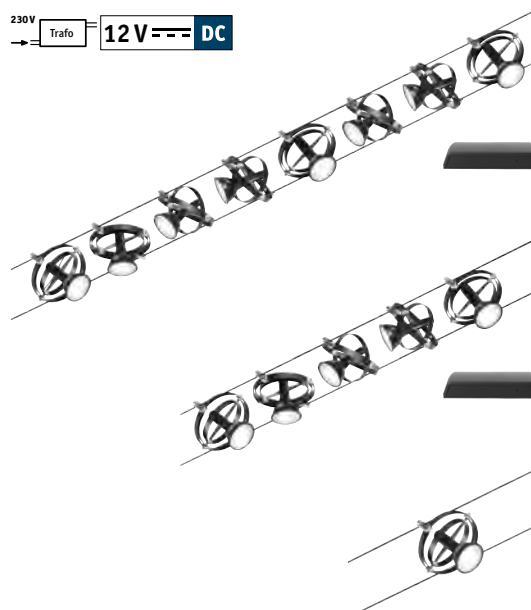

- ☞ Chrome matt ☐ Metal
- ☞ Cromo mate ☐ Metal
- ☞ Cromo opaco ☐ Metallo

Set Cardan

max. 8×7,5 W, GU5,3
230/12V, incl. ⚡ 60 VA
⚡ 125 mm 2,5 mm² ⇔ 10 m
EAN 4000870 944905
944.90 new

Set Cardan

max. 5×10 W, GU5,3
230/12V, incl. ⚡ 60 VA
⚡ 125 mm 2,5 mm² ⇔ 10 m
EAN 4000870 944363
944.36 new

SPOT Cardan

max. 10 W, GU5,3
12 V
⚡ 125 mm
EAN 4000870 944370
944.37 new

- ☞ Matt white ☐ Metal
- ☞ Blanco mate ☐ Metal
- ☞ Bianco opaco ☐ Metallo

Set Cardan

max. 8×7,5 W, GU5,3
230/12V, incl. ⚡ 60 VA
⚡ 125 mm 2,5 mm² ⇔ 10 m
EAN 4000870 944929
944.92 new

Set Cardan

max. 5×10 W, GU5,3
230/12V, incl. ⚡ 60 VA
⚡ 125 mm 2,5 mm² ⇔ 10 m
EAN 4000870 944387
944.38 new

Spot Cardan

max. 10 W, GU5,3
12 V
⚡ 125 mm
EAN 4000870 944394
944.39 new

- ☞ Black matt ☐ Metal
- ☞ Negro mate ☐ Metal
- ☞ Nero opaco ☐ Metallo

Set Cardan

max. 8×7,5 W, GU5,3
230/12V, incl. ⚡ 60 VA
⚡ 125 mm 2,5 mm² ⇔ 10 m
EAN 4000870 944943
944.94 new

Set Cardan

max. 5×10 W, GU5,3
230/12V, incl. ⚡ 60 VA
⚡ 125 mm 2,5 mm² ⇔ 10 m
EAN 4000870 944400
944.40 new

Spot Cardan

max. 10 W, GU5,3
12 V
⚡ 125 mm
EAN 4000870 944417
944.41 new