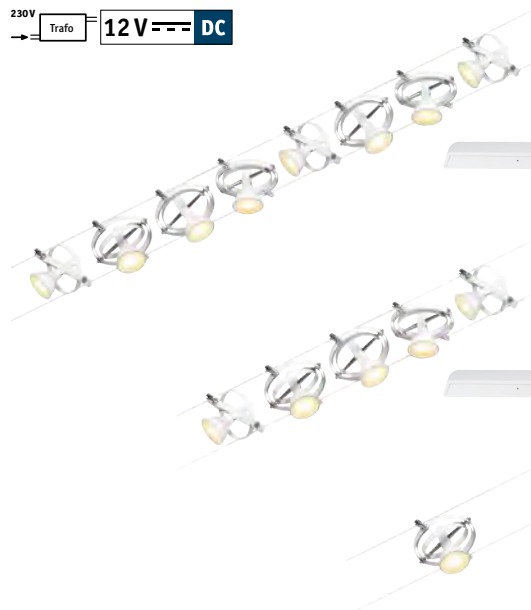

max. 8×7,5 W, GU5,3
 230/12V, incl. ⚡ 60 VA
 ⚡ 125 mm 2,5 mm² ⇔ 10 m
 EAN 4000870 944905
944.90 new

Set Cardan

max. 5×10 W, GU5,3
 230/12V, incl. ⚡ 60 VA
 ⚡ 125 mm 2,5 mm² ⇔ 10 m
 EAN 4000870 944363
944.36 new

SPOT Cardan

max. 10 W, GU5,3
 12 V
 ⚡ 125 mm
 EAN 4000870 944370
944.37 new

- ☞ Matt white ☐ Metal
- ☞ Blanco mate ☐ Metal
- ☞ Bianco opaco ☐ Metallo

**Set Cardan**

max. 8×7,5 W, GU5,3
 230/12V, incl. ⚡ 60 VA
 ⚡ 125 mm 2,5 mm² ⇔ 10 m
 EAN 4000870 944929
944.92 new