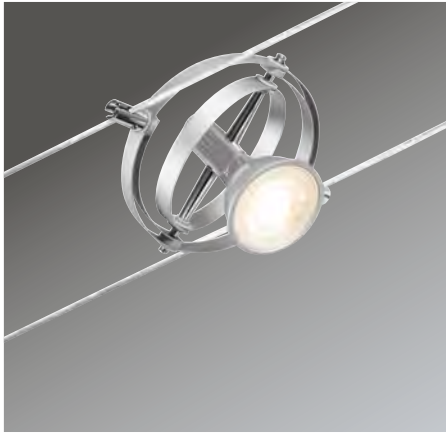

- ☞ Chrome matt ☐ Metal
- ☞ Cromo mate ☐ Metal
- ☞ Cromo opaco ☐ Metallo