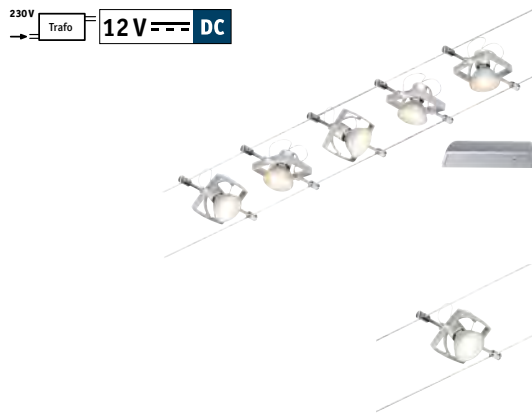

☑ = 203

☑ = 196

-  Chrome matt
-  Cromo mate
-  Cromo opaco

-  White
-  Blanco
-  Bianco

-  Black
-  Negro
-  Nero

☑ = 191

- ☞ Chrome matt ☐ Plastic
- ☞ Cromo mate ☐ Plástico
- ☞ Cromo opaco ☐ Plastica

Set Mac II
 max. 5×10W, GU5,3
 230/12V, incl. ⚡ 60VA
 ⚡ 160 mm 2,5 mm² ↔ 10 m
 EAN 4000870 944301
944.30 new

Spot Mac II
 max. 10W, GU5,3
 12V
 ⚡ 160 mm
 EAN 4000870 944318
944.31 new

- ☞ Matt white/Chrome ☐ Plastic
- ☞ Blanco mate/Cromo ☐ Plástico
- ☞ Bianco opaco/Cromo ☐ Plastica

Set Mac II
 max. 5×10W, GU5,3
 230/12V, incl. ⚡ 60VA
 ⚡ 160 mm 2,5 mm² ↔ 10 m
 EAN 4000870 944325
944.32 new