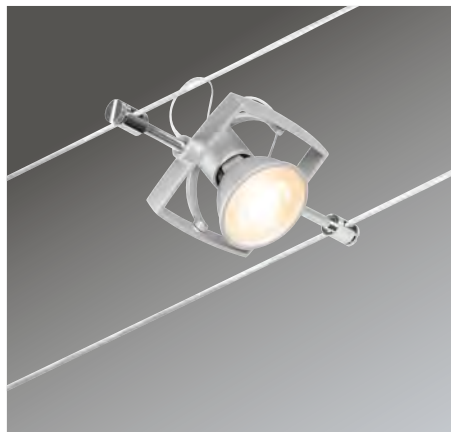

- ☞ Chrome matt ☐ Plastic
- ☞ Cromo mate ☐ Plástico
- ☞ Cromo opaco ☐ Plastica