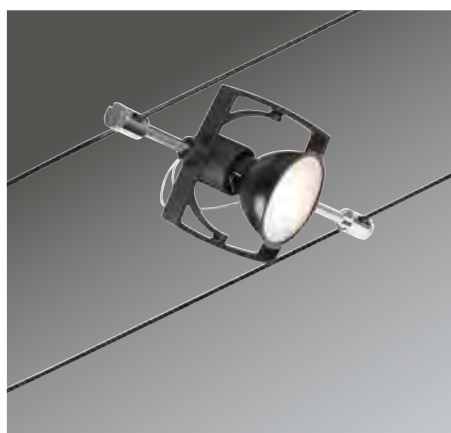

- ☞ Black matt/Chrome ☐ Plastic
- ☞ Negro mate/Cromo ☐ Plástico
- ☞ Nero opaco/Cromo ☐ Plastica