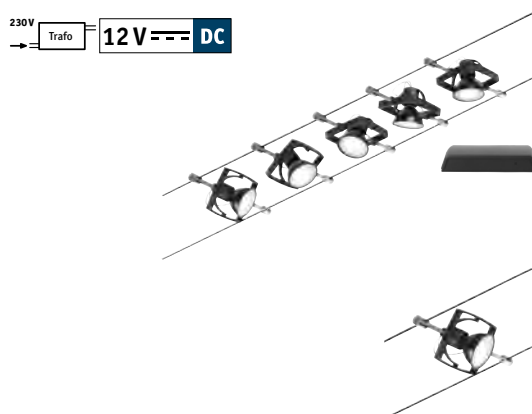

Set Mac II
max. 5×10W, GU5,3
230/12V, incl. ⚡ 60VA
⚡ 160 mm 2,5 mm² ↔ 10 m
EAN 4000870 944349
944.34 new

Spot Mac II
max. 10W, GU5,3
12V
⚡ 160 mm
EAN 4000870 944356
944.35 new