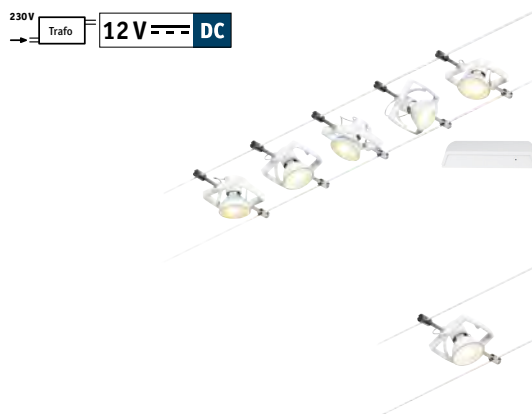

☑ = 203

☑ = 196

-  Chrome matt
-  Cromo mate
-  Cromo opaco

-  White
-  Blanco
-  Bianco

-  Black
-  Negro
-  Nero

☑ = 191

- ☞ Chrome matt ☐ Plastic
- ☞ Cromo mate ☐ Plástico
- ☞ Cromo opaco ☐ Plastica

Set Mac II
 max. 5×10W, GU5,3
 230/12V, incl. ⚡ 60VA
 ⚡ 160 mm 2,5 mm² ↔ 10 m
 EAN 4000870 944301
944.30 new

Spot Mac II
 max. 10W, GU5,3
 12V
 ⚡ 160 mm
 EAN 4000870 944318
944.31 new

- ☞ Matt white/Chrome ☐ Plastic
- ☞ Blanco mate/Cromo ☐ Plástico
- ☞ Bianco opaco/Cromo ☐ Plastica

Set Mac II
 max. 5×10W, GU5,3
 230/12V, incl. ⚡ 60VA
 ⚡ 160 mm 2,5 mm² ↔ 10 m
 EAN 4000870 944325
944.32 new