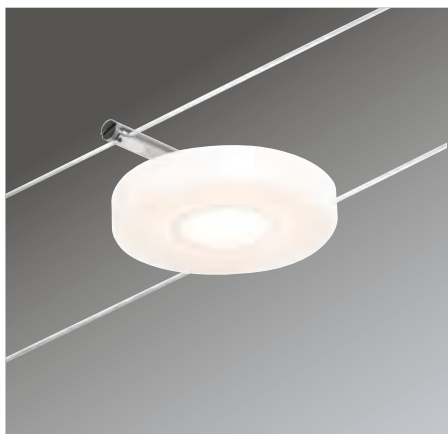

- 🌀 Satin 🗍 Metal/Plastic
- 🌀 Satinado 🗍 Metal/Plástico
- 🌀 Satinato 🗍 Metallo/Plastica

230V → Trafo = 12V --- DC

Set DiscLED

incl. 5×4,5W
5×450lm, 3.000K
230/12V, incl. ⚡ 60VA
⚙️ 160mm ⚙️ 38mm ⚙️ 130mm
2,5mm² ↔ 10m
EAN 4000870 944264
944.26 new

Spot DiscLED

incl. 1×4,5W
450lm, 3.000K
12V
⚙️ 160 ⚙️ 38 ⚙️ 130mm
EAN 4000870 944271
944.27 new