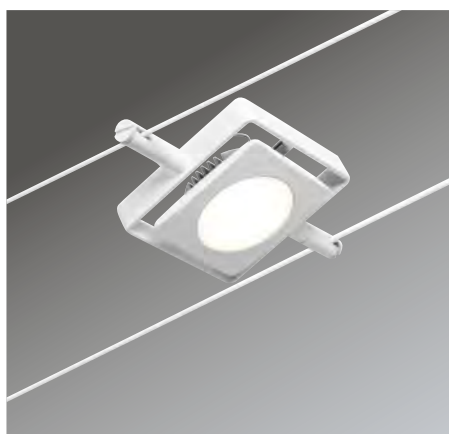

- 🌀 Chrome matt/Chrome 📦 Metal
- 🌀 Cromo mate/Cromo 📦 Metal
- 🌀 Cromo opaco/Cromo 📦 Metallo

230V → Trafo = 12V --- DC

Set MacLED

incl. 5×4,5W
5×450 lm, 3.000 K
230/12V, incl. ⚡ 60 VA
⚡ 160 mm ⚡ 24 mm 2,5 mm²
⇄92 mm ⇄92 mm ⇄10 m
EAN 4000870 944202
944.20 new

Spot MacLED

incl. 1×4,5W
450 lm, 3.000 K
12 V
⚡ 160 mm ⚡ 24 mm 2,5 mm²
⇄92 mm ⇄92 mm ⇄10 m
EAN 4000870 944219
944.21 new

- 🌀 White/Chrome 📦 Metal
- 🌀 Blanco/Cromo 📦 Metal
- 🌀 Bianco/Cromo 📦 Metallo

230V → Trafo = 12V --- DC

Set MacLED

incl. 5×4,5W
5×450 lm, 3.000 K
230/12V, incl. ⚡ 60 VA
⚡ 160 mm ⚡ 24 mm 2,5 mm²
⇄92 mm ⇄92 mm ⇄10 m
EAN 4000870 944226
944.22 new

Spot MacLED

incl. 1×4,5W
450 lm, 3.000 K
12 V
⚡ 160 mm ⚡ 24 mm 2,5 mm²
⇄92 mm ⇄92 mm ⇄10 m
EAN 4000870 944233
944.23 new

- 🌀 Black matt/Chrome 📦 Metal
- 🌀 Negro mate/Cromo 📦 Metal
- 🌀 Nero opaco/Cromo 📦 Metallo

230V → Trafo = 12V --- DC

Set MacLED

incl. 5×4,5W
5×450 lm, 3.000 K
230/12V, incl. ⚡ 60 VA
⚡ 160 mm ⚡ 24 mm 2,5 mm²
⇄92 mm ⇄92 mm ⇄10 m
EAN 4000870 944240
944.24 new

Spot MacLED

incl. 1×4,5W
450 lm, 3.000 K
12 V
⚡ 160 mm ⚡ 24 mm 2,5 mm²
⇄92 mm ⇄92 mm ⇄10 m
EAN 4000870 944257
944.25 new