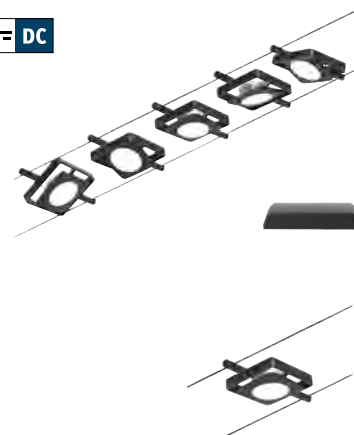

- 🌀 Black matt/Chrome 📦 Metal
- 🌀 Negro mate/Cromo 📦 Metal
- 🌀 Nero opaco/Cromo 📦 Metallo

230V → Trafo = 12V --- DC

Set MacLED

incl. 5×4,5W
5×450 lm, 3.000 K
230/12V, incl. ⚡ 60 VA
⚡ 160 mm ⚡ 24 mm 2,5 mm²
⇄92 mm ⇄92 mm ⇄10 m
EAN 4000870 944240
944.24 new

Spot MacLED

incl. 1×4,5W
450 lm, 3.000 K
12 V
⚡ 160 mm ⚡ 24 mm 2,5 mm²
⇄92 mm ⇄92 mm ⇄10 m
EAN 4000870 944257
944.25 new