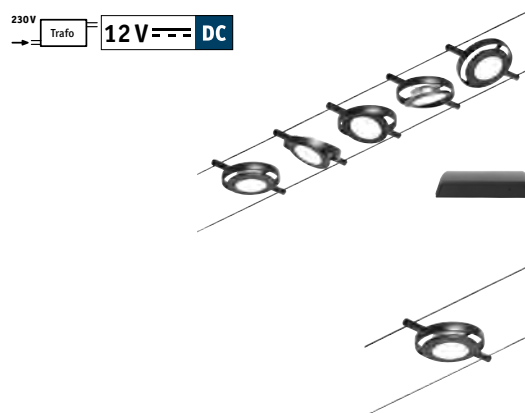

White/Chrome Metal
 Blanco/Cromo Metal
 Bianco/Cromo Metallo

Set Round Mac

incl. 5×4,5W
 5×450 lm, 3.000 K
 230/12V, incl. 60 VA
 160 mm 2,5 mm² ⇔10 m
 EAN 4000870 944165
944.16 new

Spot Round Mac

incl. 1×4,5W
 450 lm, 3.000 K
 12V
 160 mm 24 mm ø102 mm
 EAN 4000870 944172
944.17 new

Black matt/Chrome Metal
 Negro mate/Cromo Metal
 Nero opaco/Cromo Metallo

Set Round Mac

incl. 5×4,5W
 5×450 lm, 3.000 K
 230/12V, incl. 60 VA
 160 mm 2,5 mm² ⇔10 m
 EAN 4000870 944189
944.18 new

Spot Round Mac