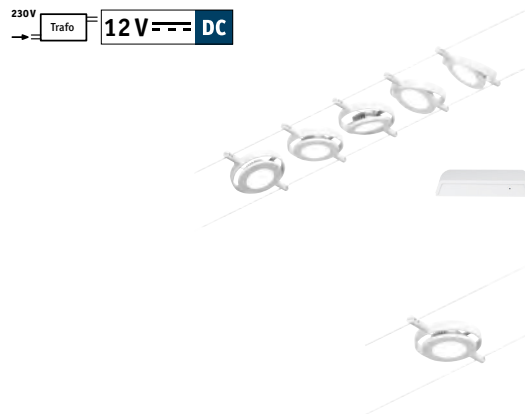

Set Round Mac

incl. 5×4,5W
5×450 lm, 3.000 K
230/12V, incl. 60 VA
160 mm 2,5 mm² ⇔10 m
EAN 4000870 944165
944.16 new

Spot Round Mac

incl. 1×4,5W
450 lm, 3.000 K
12V
160 mm 24 mm ø102 mm
EAN 4000870 944172
944.17 new