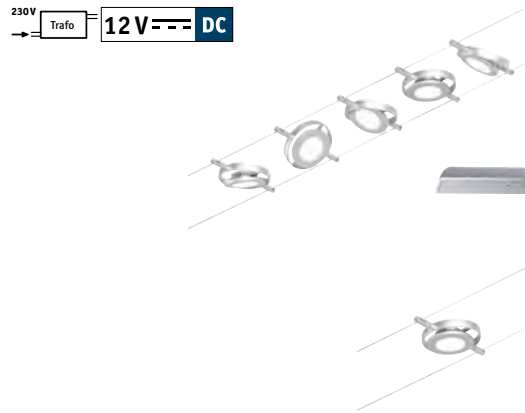

☑ = 203

☑ = 196

-  Chrome matt
-  Cromo mate
-  Cromo opaco

-  White
-  Blanco
-  Bianco

-  Black
-  Negro
-  Nero

☑ = 191

Chrome matt/Chrome Metal
 Cromo mate/Cromo Metal
 Cromo opaco/Cromo Metallo

Set Round Mac

incl. 5×4,5W
 5×450 lm, 3.000 K
 230/12V, incl. 60 VA
 160 mm 2,5 mm² ⇔10 m
 EAN 4000870 944141
944.14 new

Spot Round Mac

incl. 1×4,5W
 450 lm, 3.000 K
 12V
 160 mm 24 mm ø102 mm
 EAN 4000870 944158
944.15 new