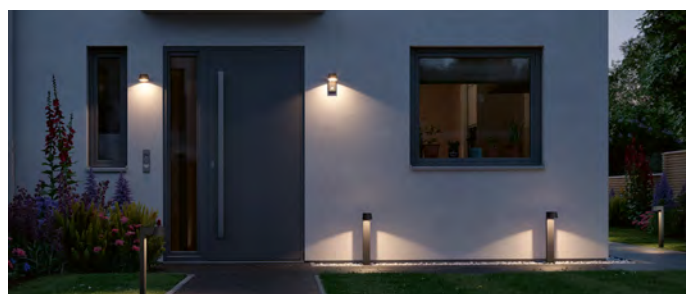

- ▶ Flexible, plug-in 230-V Flarea bollard for paths, squares and flower bed borders
- ▶ Ground spike for easy installation in soft ground
- ▶ Balizas de 230 V Flarea, flexibles y listas para conectar, para la iluminación de caminos, plazas o delimitaciones de parterres
- ▶ Estaca para la fijación sencilla en suelos blandos
- ▶ Paletto Flarea da 230 V flessibile e pronto da collegare per l'illuminazione di vialetti, punti specifici o aiuole
- ▶ Picchetto per un fissaggio semplice in terreni morbidi

- ▶ Attractive path luminaire for driveways – goes great with the Capea wall luminaire
- ▶ Atractiva luminaria para caminos para accesos, compatible con los apliques Capea
- ▶ Accattivante apparecchio per viale d'accesso - adatto per le applique Capea