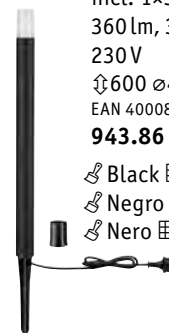

- ▶ Flexible, plug-in 230-V Flarea bollard for paths, squares and flower bed borders
- ▶ Ground spike for easy installation in soft ground
- ▶ Balizas de 230 V Flarea, flexibles y listas para conectar, para la iluminación de caminos, plazas o delimitaciones de parterres
- ▶ Estaca para la fijación sencilla en suelos blandos
- ▶ Paletto Flarea da 230 V flessibile e pronto da collegare per l'illuminazione di vialetti, punti specifici o aiuole
- ▶ Picchetto per un fissaggio semplice in terreni morbidi

Flarea 200

incl. 1×3,1 W
360 lm, 3.000 K
230 V
∅200 ∅45 mm
EAN 4000870 943847

**943.84**

🔗 Black 🇮🇹 Aluminium
🔗 Negro 🇮🇹 Aluminio
🔗 Nero 🇮🇹 Alluminio

**Flarea 400**

incl. 1×3,1 W
360 lm, 3.000 K
230 V
∅400 ∅45 mm
EAN 4000870 943854

**943.85**

🔗 Black 🇮🇹 Aluminium
🔗 Negro 🇮🇹 Aluminio
🔗 Nero 🇮🇹 Alluminio

**Flarea 600**

incl. 1×3,1 W
360 lm, 3.000 K
230 V
∅600 ∅45 mm
EAN 4000870 943861

**943.86**

🔗 Black 🇮🇹 Aluminium
🔗 Negro 🇮🇹 Aluminio
🔗 Nero 🇮🇹 Alluminio

**Capea**

incl. 1×6 W
600 lm, 3.000 K
∠ 98°
230 V
∅500 ∅130 ∅172 mm
EAN 4000870 944547

944.54 new

🔗 Grey 🇮🇹 Aluminium
🔗 Gris 🇮🇹 Aluminio
🔗 Grigio 🇮🇹 Alluminio