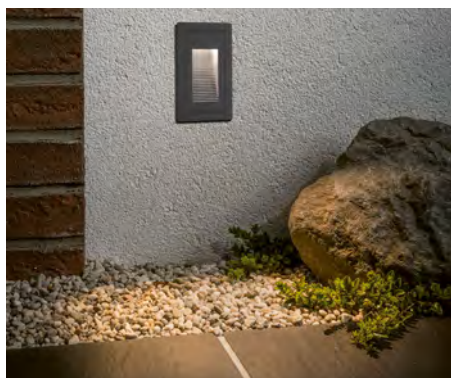

- ▶ Directed light with a 34° beam angle for outdoor illumination
- ▶ Perfect for the illumination of house entrances, canopies, roof overhangs, garages and carports
- ▶ Luz dirigida para el exterior con un ángulo de irradiación de 34°
- ▶ Ideal para la iluminación de entradas de casa, marquesinas, aleros de cubierta, garajes o carports
- ▶ Luce mirata per esterni con un angolo di irradiazione di 34°
- ▶ Ideale per l'illuminazione di ingressi di casa, pensiline, sporgenze del tetto, garage e carport

- ▶ Recessed wall luminaire for orientation lighting around the outside of the house
- ▶ Incl. mounting box for safe installation and removal for subsequent maintenance
- ▶ Apliques empotrables para la iluminación de orientación alrededor de la casa
- ▶ Incluye caja empotrable para el montaje seguro y la posibilidad de extracción en un posterior mantenimiento
- ▶ Faretto da incasso a parete per l'illuminazione di orientamento intorno alla casa
- ▶ Inclusa presa a incasso per un'installazione sicura con possibilità di rimuoverla per eventuali manutenzioni successive.