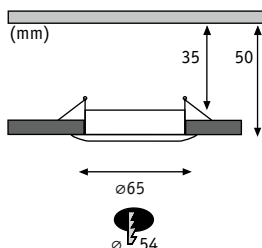

Turned aluminium Aluminio torneado Alluminio tornito

incl. 1x4 W	|	310 lm	|	Coin	|	2.700 K	|	38°	EAN 4000870 942963	📦	942.96
incl. 3x4 W	|	3x310 lm	|	Coin	|	2.700 K	|	38°	EAN 4000870 942970		942.97