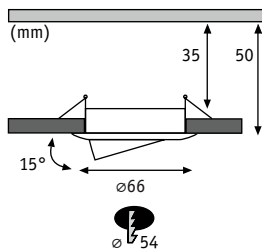

					Sets
Safe connection, without transformer Conexión segura, sin transformador Collegamento sicuro senza trasformatore	Link up any number of luminaires via the connection box supplied Concatenable sin limitaciones con caja de conexión incluida Applicazione illimitata con scatola di collegamento compresa	Standard 68 mm bore diameter Diámetro de taladro estándar 68 mm Diametro foro standard 68 mm	Retaining springs for easy installation and removal Resortes de sujeción para facilitar el montaje y desmontaje Molle per facilitare montaggio e smontaggio	With replaceable lamp Con lámpara reemplazable Con lampadine sostituibili	3-piece set is sufficient for 12 m ² -15 m ² Basic lighting Juego de 3 unidades para 12 m ² -15 m ² como luz de fondo Un set da 3 è sufficiente per un'illuminazione di base da 12m ² -15m ²