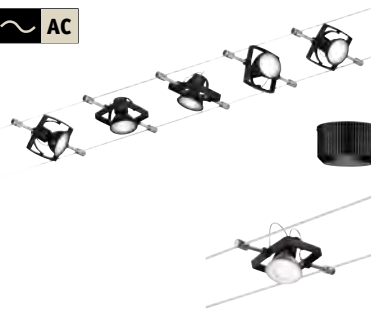

230V **12V** **AC**

Set Mac II

max. 5×10 W, GU5,3
230/12 V, incl. 60 VA
⌀ 160 mm 2,5 mm² ⇔ 10 m
EAN 4000870 942901
942.90

Spot Mac II

max. 10 W, GU5,3
12 V
⌀ 55 ⇔ 70 ⇔ 70 mm
EAN 4000870 942918
942.91

- Black matt Metal/Plastic
- Negro mate Metal/Plástico
- Nero opaco Metallo/Plastica