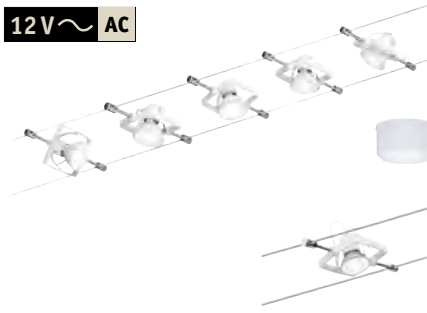

☑ = 203

☑ = 196

-  Chrome matt
-  Cromo mate
-  Cromo opaco

-  White
-  Blanco
-  Bianco

-  Black
-  Negro
-  Nero

☑ = 191

230V  **12V**  **AC**

**Set Mac II**