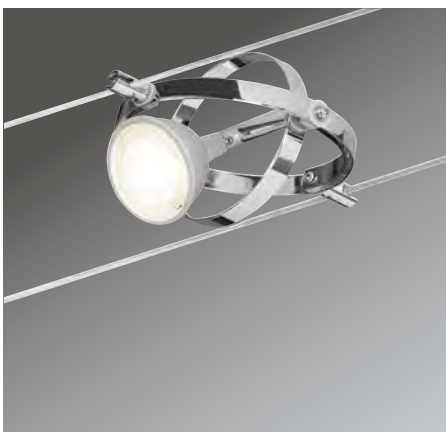

230V **12V** **AC**

Set Mac II

max. 5×10 W, GU5,3
230/12 V, incl. 60 VA
⌀ 160 mm 2,5 mm² ⇔ 10 m
EAN 4000870 941348
941.34

Spot Mac II

max. 10 W, GU5,3
12 V
⌀ 160 ⇔ 70 mm
EAN 4000870 941485
941.48

- Matt white/Chrome Plastic
- Blanco mate/Cromo Plástico
- Bianco opaco/Cromo Plastica

230V **12V** **AC**

Set Mac II

max. 5×10 W, GU5,3
230/12 V, incl. 60 VA
⌀ 160 mm 2,5 mm² ⇔ 10 m
EAN 4000870 942901
942.90

Spot Mac II

max. 10 W, GU5,3
12 V
⌀ 55 ⇔ 70 ⇔ 70 mm
EAN 4000870 942918
942.91

- Black matt Metal/Plastic
- Negro mate Metal/Plástico
- Nero opaco Metallo/Plastica

230V **12V** **AC**

Set Cardan

max. 8×10 W, GU5,3
230/12 V, incl. 80 VA
⌀ 125 mm 2,5 mm² ⇔ 10 m
EAN 4000870 941539
941.53

Set Cardan

max. 4×10 W, GU5,3
230/12 V, incl. 60 VA
⌀ 125 mm 2,5 mm² ⇔ 10 m
EAN 4000870 941447
941.44

- Chrome matt/Chrome Metal
- Cromo mate/Cromo Metal
- Cromo opaco/Cromo Metallo