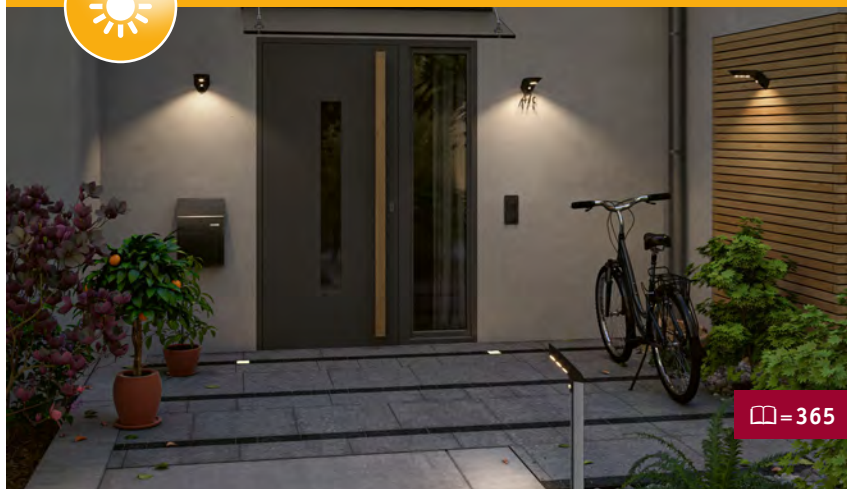

☰ = 365

Solar

EN Solar-powered luminaires for outdoor use, no power connection required

ES Luminarias solares para el exterior, independientes de las tomas de corriente

IT Apparecchi a energia solare per esterno, indipendenti dall'allacciamento alla corrente