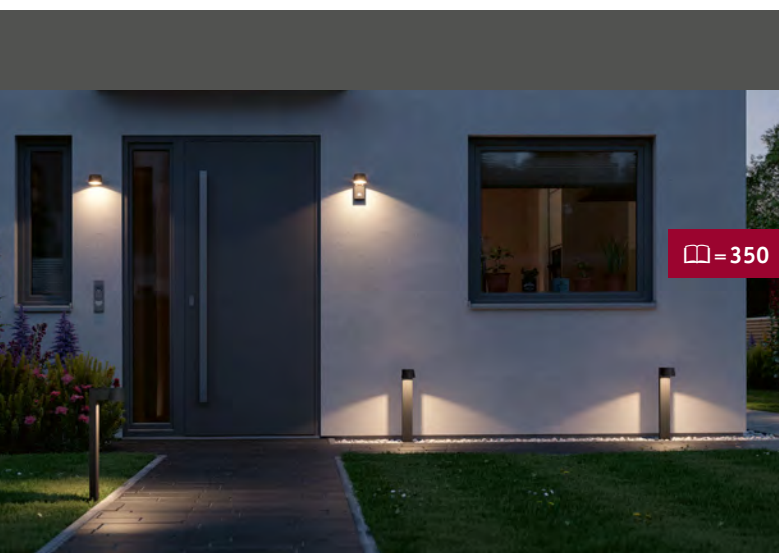

Plug & Shine

EN 24 V LED lighting system for fascinating lighting in the garden and on the patio

ES Sistema de luz LED de 24 V para una fascinante iluminación del jardín y la terraza

IT Sistema di illuminazione a LED da 24V per una luce accattivante in giardino e in terrazza

📖 = 322

📖 = 350

House

EN Reliable 230 V luminaires for lighting around the house

ES Las eficaces luminarias de 230 V para iluminar el entorno de la casa

IT Le affidabili lampade da 230 V per ottenere luce intorno alla casa