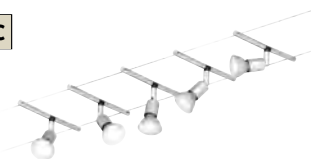

☑ = 203

☑ = 196

-  Chrome matt
-  Cromo mate
-  Cromo opaco

-  White
-  Blanco
-  Bianco

-  Black
-  Negro
-  Nero

☑ = 191

230V  **12V** ~ AC

Set Spice Salt

Set Sheela

max. 5×10W, GU5,3 
 230/12V, incl.  60VA
 160 mm 2,5 mm² ⇔10 m
 EAN 4000870 941362
941.36

-  Chrome matt/Opal  Metal/Glass
-  Cromo mate/Opal  Metal/Cristal
-  Cromo opaco/Opale  Metallo/Vetro