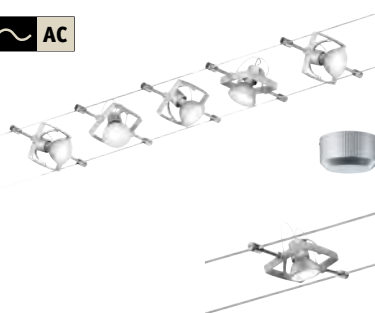

230V **12V** **AC**

Set Mac II

max. 5x10W, GU5,3
 230/12V, incl. 60 VA
 160 mm 2,5 mm² ⇔ 10 m
 EAN 4000870 941331
941.33

Spot Mac II

max. 10W, GU5,3
 12V
 55 ⇔ 70 70 mm
 EAN 4000870 941324
941.32

- Chrome matt Metal/Plastic
- Cromo mate Metal/Plástico
- Cromo opaco Metallo/Plastica